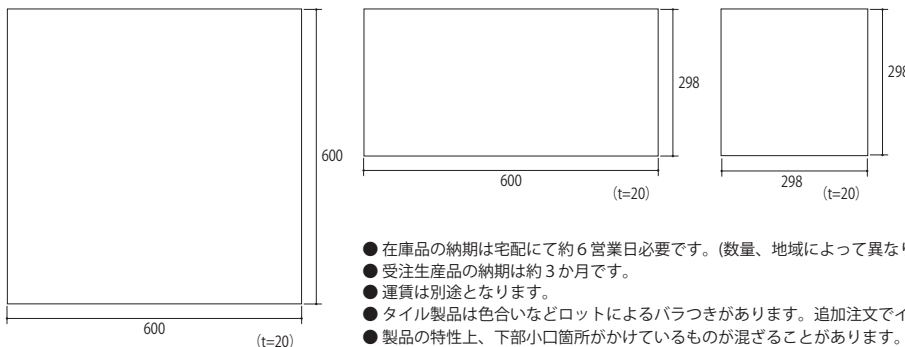

### Size (mm)

- 在庫品の納期は宅配にて約6営業日必要です。(数量、地域によって異なります。)
  - 受注生産品の納期は約3か月です。
  - 運賃は別途となります。
  - タイル製品は色合いなどロットによるバラつきがあります。追加注文でイメージが異なる場合がありますのでまとめてご注文ください。
  - 製品の特性上、下部小口箇所がかけているものが混ざることがあります。
  - 5mm以上の目地をお取りください。
  - PC画面・印刷物と実物では多少色柄が異なる場合があります。あらかじめご了承ください。
  - 製品の改良・改善のため仕様が予告なく変更する場合があります。
- ※ 施工資料につきましてはお問い合わせ下さい。