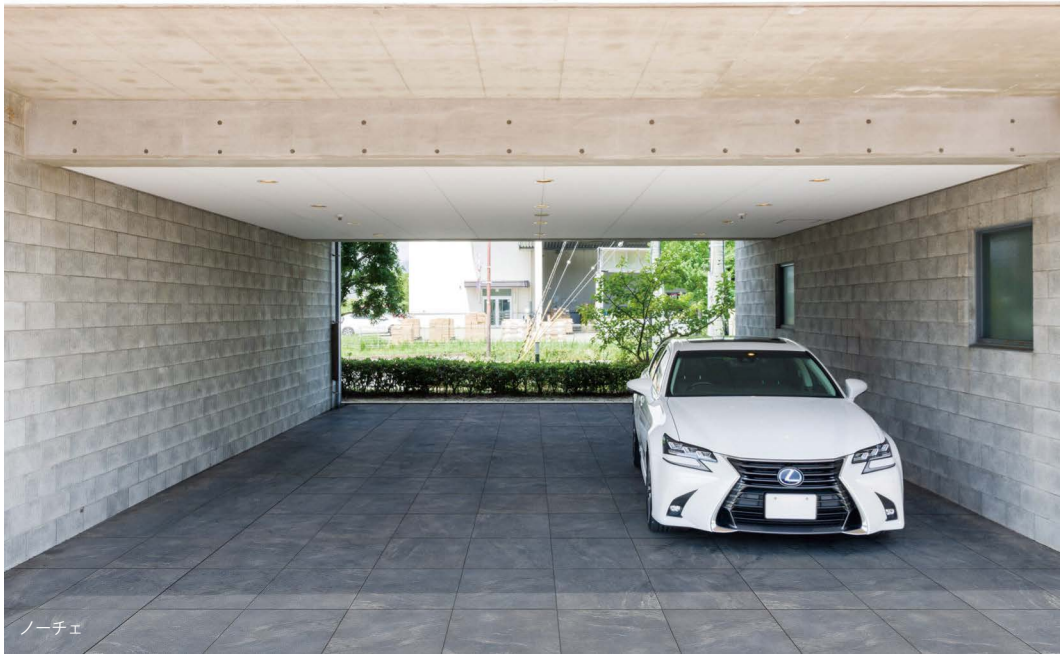

## BONITO-TILE

ボニートタイル

見た目の美しさと優れた品質・耐久性を兼ね備えた新しいタイル。車両乗入部に、お使いいただけます。あらゆる環境にも耐えられる強度と美しくシャープなデザインタイルはお住まいの空間やカーポートをさらに魅力的に彩ります。