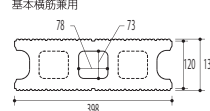

ノインで使用にあたって

ノインは製法上、その製品特性で色幅・ラインの欠けは避けられない製品です。あくまでCB（建築用普通空洞ブロック）の範疇としてご理解いただき、化粧ブロックと同等のご使用方法ではトラブルが発生する恐れがありますので、予めご理解の上で使用ください。詳細につきましては各担当までお問い合わせください。

Size (mm)

■ 両面 12cm
基本横筋兼用

コーナー

■ 両面 15cm
基本横筋兼用

コーナー

Date

全断面に対する圧縮強さ (N/mm ²)	吸水率 (%)
8 以上	10 以下

上部形状 (mm)

■ 12cm
基本横筋兼用

■ 15cm
基本横筋兼用

- 空洞形状の見直しにより、12cmの化粧ブロックよりも軽量化しています。
- 日本建築学会 壁式構造配筋指針・同解説（2013）に適合しております。
- 予算をかけたくない隣地との境界線などを、ノインが低コストでグレードアップします。
- すっきりとしたラインが、従来のCBよりもおしゃれな空間を演出します。