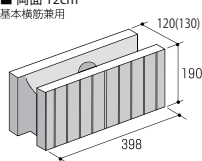

ノインで使用にあたって

ノインは製法上、その製品特性で色幅・ラインの欠けは避けられない製品です。あくまでCB（建築用普通空洞ブロック）の範疇としてご理解いただき、化粧ブロックと同等のご使用方法ではトラブルが発生する恐れがありますので、予めご理解の上で使用ください。詳細につきましては各担当までお問い合わせください。

Size (mm)

■ 両面 12cm
基本横筋兼用

コーナー

■ 両面 15cm
基本横筋兼用

コーナー

Date

全断面に対する圧縮強さ (N/mm ²)	吸水率 (%)
8 以上	10 以下

上部形状 (mm)

■ 12cm
基本横筋兼用

■ 15cm
基本横筋兼用

- 空洞形状の見直しにより、12cmの化粧ブロックよりも軽量化しています。
- 日本建築学会 壁式構造配筋指針・同解説（2013）に適合しております。
- 予算をかけたくない隣地との境界線などを、ノインが低コストでグレードアップします。
- すっきりとしたラインが、従来のCBよりもおしゃれな空間を演出します。