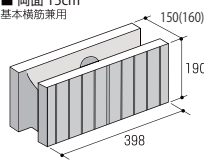

ノインで使用にあたって

ノインは製法上、その製品特性で色幅・ラインの欠けは避けられない製品です。あくまでCB（建築用普通空洞ブロック）の範疇としてご理解いただき、化粧ブロックと同等のご使用方法ではトラブルが発生する恐れがありますので、予めご理解の上で使用ください。詳細につきましては各担当までお問い合わせください。

Size (mm)

■ 両面 12cm
基本横筋兼用

コーナー

■ 両面 15cm
基本横筋兼用

コーナー

Date

全断面に対する圧縮強さ (N/mm ²)	吸水率 (%)
8 以上	10 以下

上部形状 (mm)

■ 12cm
基本横筋兼用

■ 15cm
基本横筋兼用

- 空洞形状の見直しにより、12cmの化粧ブロックよりも軽量化しています。
- 日本建築学会 壁式構造配筋指針・同解説（2013）に適合しております。
- 予算をかけたくない隣地との境界線などを、ノインが低コストでグレードアップします。
- すっきりとしたラインが、従来のCBよりもおしゃれな空間を演出します。