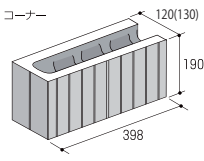

ノインで使用にあたって

ノインは製法上、その製品特性で色幅・ラインの欠けは避けられない製品です。あくまでCB（建築用普通空洞ブロック）の範疇としてご理解いただき、化粧ブロックと同等のご使用方法ではトラブルが発生する恐れがありますので、予めご理解の上で使用ください。詳細につきましては各担当までお問い合わせください。

Size (mm)

■ 両面 12cm
基本横筋兼用

コーナー

■ 両面 15cm
基本横筋兼用

コーナー

Date

全断面に対する圧縮強さ (N/mm ²)	吸水率 (%)
8 以上	10 以下

上部形状 (mm)

■ 12cm
基本横筋兼用

■ 15cm
基本横筋兼用

- 空洞形状の見直しにより、12cmの化粧ブロックよりも軽量化しています。
- 日本建築学会 壁式構造配筋指針・同解説（2013）に適合しております。
- 予算をかけたくない隣地との境界線などを、ノインが低コストでグレードアップします。
- すっきりとしたラインが、従来のCBよりもおしゃれな空間を演出します。