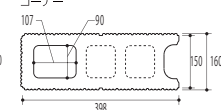

ノインで使用にあたって

ノインは製法上、その製品特性で色幅・ラインの欠けは避けられない製品です。あくまでCB（建築用普通空洞ブロック）の範疇としてご理解いただき、化粧ブロックと同等のご使用方法ではトラブルが発生する恐れがありますので、予めご理解の上で使用ください。詳細につきましては各担当までお問い合わせください。

Size (mm)

■ 両面 12cm
基本横筋兼用

コーナー

■ 両面 15cm
基本横筋兼用

コーナー

Date

全断面に対する圧縮強さ (N/mm ²)	吸水率 (%)
8 以上	10 以下

上部形状 (mm)

■ 12cm
基本横筋兼用

■ 15cm
基本横筋兼用

- 空洞形状の見直しにより、12cmの化粧ブロックよりも軽量化しています。
- 日本建築学会 壁式構造配筋指針・同解説（2013）に適合しております。
- 予算をかけたくない隣地との境界線などを、ノインが低コストでグレードアップします。
- すっきりとしたラインが、従来のCBよりもおしゃれな空間を演出します。