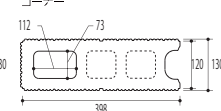

ノインで使用にあたって

ノインは製法上、その製品特性で色幅・ラインの欠けは避けられない製品です。あくまでCB（建築用普通空洞ブロック）の範疇としてご理解いただき、化粧ブロックと同等のご使用方法ではトラブルが発生する恐れがありますので、予めご理解の上で使用ください。詳細につきましては各担当までお問い合わせください。

Size (mm)

■ 両面 12cm
基本横筋兼用

コーナー

■ 両面 15cm
基本横筋兼用

コーナー

Date

全断面に対する圧縮強さ (N/mm ²)	吸水率 (%)
8 以上	10 以下

上部形状 (mm)

■ 12cm
基本横筋兼用

■ 15cm
基本横筋兼用

- 空洞形状の見直しにより、12cmの化粧ブロックよりも軽量化しています。
- 日本建築学会 壁式構造配筋指針・同解説（2013）に適合しております。
- 予算をかけたくない隣地との境界線などを、ノインが低コストでグレードアップします。
- すっきりとしたラインが、従来のCBよりもおしゃれな空間を演出します。