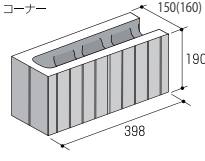

ノインで使用にあたって

ノインは製法上、その製品特性で色幅・ラインの欠けは避けられない製品です。あくまでCB（建築用普通空洞ブロック）の範疇としてご理解いただき、化粧ブロックと同等のご使用方法ではトラブルが発生する恐れがありますので、予めご理解の上で使用ください。詳細につきましては各担当までお問い合わせください。

Size (mm)

■ 両面 12cm
基本横筋兼用

コーナー

■ 両面 15cm
基本横筋兼用

コーナー

Date

全断面に対する圧縮強さ (N/mm ²)	吸水率 (%)
8 以上	10 以下

上部形状 (mm)

■ 12cm
基本横筋兼用

■ 15cm
基本横筋兼用

- 空洞形状の見直しにより、12cmの化粧ブロックよりも軽量化しています。
- 日本建築学会 壁式構造配筋指針・同解説（2013）に適合しております。
- 予算をかけたくない隣地との境界線などを、ノインが低コストでグレードアップします。
- すっきりとしたラインが、従来のCBよりもおしゃれな空間を演出します。