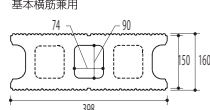

ノインで使用にあたって

ノインは製法上、その製品特性で色幅・ラインの欠けは避けられない製品です。あくまでCB（建築用普通空洞ブロック）の範疇としてご理解いただき、化粧ブロックと同等のご使用方法ではトラブルが発生する恐れがありますので、予めご理解の上で使用ください。詳細につきましては各担当までお問い合わせください。

Size (mm)

■ 両面 12cm
基本横筋兼用

コーナー

■ 両面 15cm
基本横筋兼用

コーナー

Date

全断面に対する圧縮強さ (N/mm ²)	吸水率 (%)
8 以上	10 以下

上部形状 (mm)

■ 12cm
基本横筋兼用

■ 15cm
基本横筋兼用

- 空洞形状の見直しにより、12cmの化粧ブロックよりも軽量化しています。
- 日本建築学会 壁式構造配筋指針・同解説（2013）に適合しております。
- 予算をかけたくない隣地との境界線などを、ノインが低コストでグレードアップします。
- すっきりとしたラインが、従来のCBよりもおしゃれな空間を演出します。