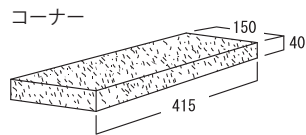

New Smart Border

ニュースマートボーダー

シンプル&スマートな薄型ボーダー。あらゆるウォールの上部にマッチします。

グレー

グレー

ラスクベージュ

ブラウン

ソフトグレーージュ
※販売終了

Size (mm)

基本

コーナー

【裏面】

固定用穴
(φ11mm×深さ約15mm)

ニュースマートボーダー

モルタル

φ10mm程度の鉄筋等
(現場取り付け)