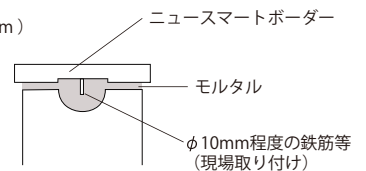

Size (mm)

基本

コーナー

【裏面】

固定用穴
(φ11mm×深さ約15mm)

ニュースマートボーダー

モルタル

φ10mm程度の鉄筋等
(現場取り付け)