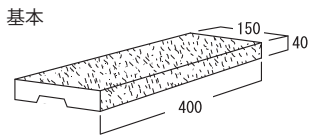

New Smart Border

ニュースマートボーダー

シンプル&スマートな薄型ボーダー。あらゆるウォールの上部にマッチします。

グレー

グレー

ラスクベージュ

ブラウン

ソフトグレーージュ
※販売終了

Size (mm)

基本

コーナー

【裏面】

固定用穴
(φ11mm×深さ約15mm)

ニュースマートボーダー

モルタル

φ10mm程度の鉄筋等
(現場取り付け)