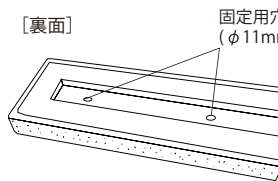

New Smart Border

ニュースマートボーダー

シンプル&スマートな薄型ボーダー。あらゆるウォールの上部にマッチします。

グレー

グレー

ラスクベージュ

ブラウン

ソフトグレーージュ
※販売終了

Size (mm)

基本

コーナー

【裏面】

固定用穴
(φ11mm×深さ約15mm)

ニュースマートボーダー

モルタル

φ10mm程度の鉄筋等
(現場取り付け)