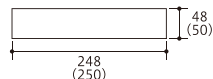

スーパーアグレー × ディーブグレー
(1:1)

シトロンミスト × スーパーアグレー × ディーブグレー
(1:1:1)

シトロンミスト × スーパーアグレー × ディーブグレー
(1:1:1)

Size

50・250・60

■厚さ:60mm

75・300・80

■厚さ:80mm

NEW
形状

150・600

■厚さ:60mm、80mm

NEW
形状

(単位:mm)

■()内は目地込標準割付寸法です。

■150・600サイズはバリアフリーメソッド適用製品となります。

歩道に使用いただくと長期間にわたり、平坦性を保つことができます(車道には使用できません)。