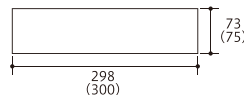

スーパーアグレー × ディーブグレー
(1:1)

シトロンミスト × スーパーアグレー × ディーブグレー
(1:1:1)

シトロンミスト × スーパーアグレー × ディーブグレー
(1:1:1)

Size

50・250・60

■厚さ:60mm

75・300・80

■厚さ:80mm

NEW
形状

150・600

■厚さ:60mm、80mm

NEW
形状

(単位:mm)

■()内は目地込標準割付寸法です。

■150・600サイズはバリアフリーメソッド適用製品となります。

歩道に使用いただくと長期間にわたり、平坦性を保つことができます(車道には使用できません)。