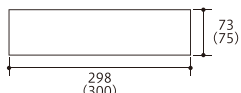

75×300×80

ダークグレージュ

ウォームブラック

50×250×60

ウォームホワイト

ライトグレージュ

グレージュ

ダークグレージュ

ウォームブラック

150×600

ウォームホワイト

ライトグレージュ

グレージュ

ウォームブラック

ダークグレージュ

Size

50・250・60

■厚さ:60mm

75・300・80

■厚さ:80mm

150・600

■厚さ:60mm、80mm

(単位:mm)

■()内は目地込み標準割付寸法です。