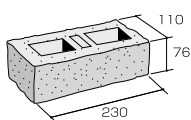

Size (mm)

基本