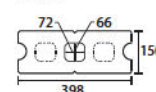

t150型

基本型

コーナー型