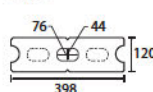

ナチュラルGウッド
(12cm両面)

ナチュラルグレー
(12cm両面・15cm両面)

ナチュラルベージュII
(12cm両面・15cm両面)

ナチュラルブラウン
(12cm両面・15cm両面)

ナチュラルGウッド

ナチュラルベージュII

Size (mm)

〔両面〕

基本横筋兼用

コーナー

t: 120[150]

〔両面上部形状〕

t120型

基本型

コーナー型

t150型

基本型

コーナー型

- フェンス支柱を差し込む場合はt=150を推奨いたします。
- 中央の空洞部は配筋をしない場合もモルタルを充填してください。
- ナチュラルGウッドは12cmのみとなります。
- 自然な風合いを出すため、仕上りの表情・寸法に幅を持たせています。
- セメント製品は白華現象がおこりやすい製品です。現場環境によっては白華現象が促進されることがあります。除去及び抑制方法についてはお問い合わせ下さい。
- PC 両面・印刷物と実物では多少色柄が異なる場合があります。あらかじめご了承下さい。
- 製品の改良・改善のため仕様が予告なく変更する場合があります。 ※ 施工資料につきましてはP.152をご参照下さい。