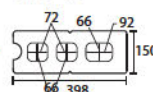

- ●フェンス支柱を差し込む場合はt=150を推奨いたします。
- ●中央の空洞部は配筋をしない場合もモルタルを充填してください。
- ■ナチュラルGウッドは12cmのみとなります。
- ●自然な風合いを出すため、仕上りの表情・寸法に幅を持たせています。
- ●セメント製品は白華現象がおこりやすい製品です。現場環境によっては白華現象が促進されることがあります。除去及び抑制方法についてはお問い合わせ下さい。
- ●PC 両面・印刷物と実物では多少色柄が異なる場合があります。あらかじめご了承下さい。
- ●製品の改良・改善のため仕様が予告なく変更する場合があります。 ※ 施工資料につきましてはP.152をご参照下さい。

ヘルム

「バリュー」に最適なシンプルデザインの薄型立木。

プランホワイト   ダークブラウン
ベールベージュ   ベールグレー

P.89 参照

ニュースマートボーダー

「バリュー」に最適なシンプルデザインの薄型立木。

グレー   ラスクベージュ   ブラウン
ソフトグレー

P.92 参照

シルエット/シルエットライン型

バリューシリーズとコーディネートできます。

ラスクベージュ   グレー   チャコールグレー

P.82・P.84 参照