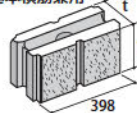

ナチュラルGウッド
(12cm両面)

ナチュラルグレー
(12cm両面・15cm両面)

ナチュラルベージュII
(12cm両面・15cm両面)

ナチュラルブラウン
(12cm両面・15cm両面)

ナチュラルGウッド

ナチュラルベージュII

Size (mm)

〔両面〕

基本横筋兼用

コーナー

t: 120[150]

〔両面上部形状〕

t120型

基本型

コーナー型

t150型