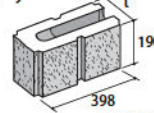

ナチュラルGウッド
(12cm両面)

ナチュラルグレー
(12cm両面・15cm両面)

ナチュラルベージュII
(12cm両面・15cm両面)

ナチュラルブラウン
(12cm両面・15cm両面)

ナチュラルGウッド

ナチュラルベージュII

Size (mm)

〔両面〕

基本横筋兼用

コーナー

t: 120[150]

〔両面上部形状〕

t120型

基本型

コーナー型

t150型