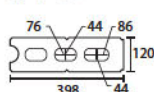

ナチュラルGウッド
(12cm両面)

ナチュラルグレー
(12cm両面・15cm両面)

ナチュラルベージュII
(12cm両面・15cm両面)

ナチュラルブラウン
(12cm両面・15cm両面)

ナチュラルGウッド

ナチュラルベージュII

Size (mm)

〔両面〕

基本横筋兼用

コーナー

t: 120[150]

〔両面上部形状〕

t120型

基本型

コーナー型

t150型