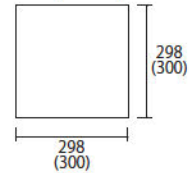

ライトブラック

ナチュラルブラウン

Size (mm)

※ ( ) 内は目地込み標準割付寸法です。  
厚さ：60mm

- 目地形状の改良により凹凸を少なくし、歩行性と・車イス走行が快適になっています。
- 透水機能をもたせ、水たまりのできにくい舗装を実現します。
- セメント製品は白華現象がおこりやすい製品です。現場環境によっては白華現象が促進されることがあります。除去及び抑制方法についてはお問い合わせ下さい。
- PC 画面・印刷物と実物では多少色柄が異なる場合があります。あらかじめご了承下さい。
- 製品の改良・改善のため仕様が予告なく変更する場合があります。
- ※ 施工資料につきましてはお問い合わせ下さい。