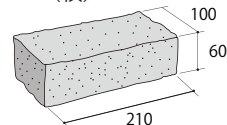

シドニーブレンド

メルボルンブレンド

シドニーブレンド

アデレードブレンド

ホバートブレンド

アデレードブレンド

ホバートブレンド

- 焼き物のため同一製品でも色調、サイズが異なることがありますので承知おき下さい。
- すべて国内生産で国内在庫はしておりますが、焼き物のため在庫状況につきましてはお問い合わせください。
- レンガ製品は白華現象がおこりやすい製品です。現場環境によっては白華現象が促進されることがあります。除去及び抑制方法については本カタログP.159をご参照下さい。
- 印刷物と実物では多少色柄が異なる場合があります。あらかじめご了承下さい。
- 製品の改良、改善のため仕様が予告なく変更する場合があります。
- ※施工資料の積材がP.153、敷材がP.157にありますのでご参照下さい。

Size (mm)

THE (積)

THE (敷)