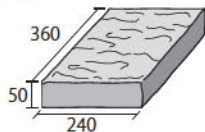

## Symphone

シンフォニー

明暗があり自然な立体感を表現した絶妙なカラーでナチュラルな印象を与えます。  
3色のグラデーションカラーにリニューアルしました。

ヴィエナブレンド SY-I

ヴィエナブレンド SY-II

ヴィエナブレンド SY-III

Size (mm)

SY-I

SY-II

SY-III

※ランダム色の為、色が偏る場合がございます。  
特に少数の場合はご注意ください。色はご指定いただけません。

ヴィエナブレンド色幅1

ヴィエナブレンド色幅2

SP-D1200 (SY-I/SY-II/SY-III)

※1200角つなぎ目のない連続パターン

◎1㎡あたり

SY-I 7.64枚

SY-II 4.16枚

SY-III 6.25枚

1200角 (SP-D1200)  
つなぎ目のない連続パターン

SP-E1200 (SY-I/SY-II/SY-III)

※1200角パターン

◎1㎡あたり

SY-I 7.64枚