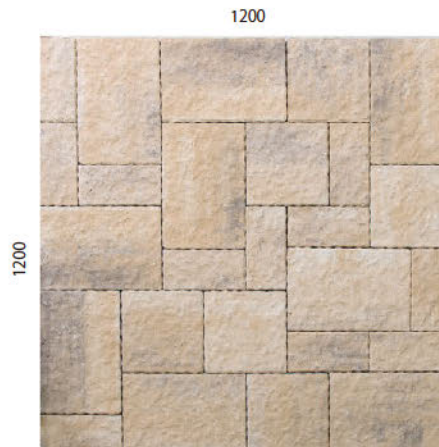

SY-II

SY-III

※ランダム色の為、色が偏る場合がございます。  
特に少数の場合はご注意ください。色はご指定いただけません。

ヴィエナブレンド色幅1

ヴィエナブレンド色幅2

SP-D1200 (SY-I/SY-II/SY-III)

※1200角つなぎ目のない連続パターン

◎1㎡あたり

SY-I 7.64枚

SY-II 4.16枚

SY-III 6.25枚

1200角 (SP-D1200)  
つなぎ目のない連続パターン

SP-E1200 (SY-I/SY-II/SY-III)

※1200角パターン

◎1㎡あたり

SY-I 7.64枚

SY-II 4.16枚

SY-III 6.25枚

※インターロッキングタイプの舗装材のため表面にコスレの目立ち易い製品となっております。ご理解の上ご使用下さい。