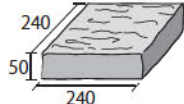

## Symphone

シンフォニー

明暗があり自然な立体感を表現した絶妙なカラーでナチュラルな印象を与えます。  
3色のグラデーションカラーにリニューアルしました。

ヴィエナブレンド SY-I

ヴィエナブレンド SY-II

ヴィエナブレンド SY-III

Size (mm)

SY-I

SY-II

SY-III

※ランダム色の為、色が偏る場合がございます。  
特に少数の場合はご注意ください。色はご指定いただけません。

ヴィエナブレンド色幅1

ヴィエナブレンド色幅2

SP-D1200 (SY-I/SY-II/SY-III)

※1200角つなぎ目のない連続パターン

◎1㎡あたり

SY-I 7.64枚

SY-II 4.16枚

SY-III 6.25枚

1200角 (SP-D1200)  
つなぎ目のない連続パターン

SP-E1200 (SY-I/SY-II/SY-III)

※1200角パターン

◎1㎡あたり

SY-I 7.64枚