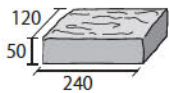

## Symphone

シンフォニー

明暗があり自然な立体感を表現した絶妙なカラーでナチュラルな印象を与えます。  
3色のグラデーションカラーにリニューアルしました。

ヴィエナブレンド SY-I

ヴィエナブレンド SY-II

ヴィエナブレンド SY-III

Size (mm)

SY-I

SY-II

SY-III

※ランダム色の為、色が偏る場合がございます。  
特に少数の場合はご注意ください。色はご指定いただけません。

ヴィエナブレンド色幅1

ヴィエナブレンド色幅2

SP-D1200 (SY-I/SY-II/SY-III)

※1200角つなぎ目のない連続パターン

◎1㎡あたり

SY-I 7.64枚

SY-II 4.16枚

SY-III 6.25枚

1200角 (SP-D1200)  
つなぎ目のない連続パターン

SP-E1200 (SY-I/SY-II/SY-III)

※1200角パターン

◎1㎡あたり

SY-I 7.64枚