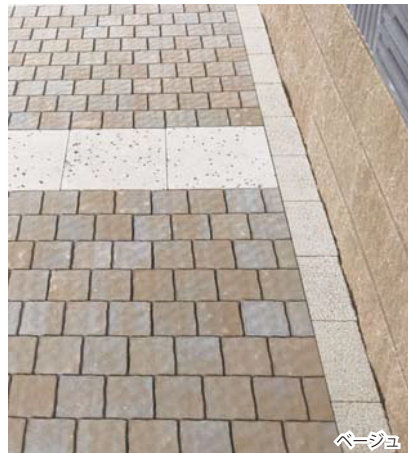

Stone Park Antico

ストーンパークアンティコ

やさしい自然な色合いと柔軟な凹凸がより上質な、どこかノスタルジックな空間を演出します。

ベージュ

レトログリーン

グレー

ベージュ

グレー

ブラウン

Size (mm)

※インターロッキングタイプの舗装材のため表面にコスレの目立ち易い製品となっております。ご理解の上ご使用下さい。

- 自然な色合いを表現した製品ですので、単体個別に色ムラがあります。
- 二層成形のため、基層部分はセメント色となっております。
- 撥水及び褪色防止効果のある材料を加えて製造しておりますので、水分や汚れが浸透しにくく、色褪せにも強くなっております(当社比)。
- セメント製品は白華現象がおこりやすい製品です。現場環境によっては白華現象が促進されることがあります。除去及び抑制方法についてはお問い合わせください。
- PC画面・印刷物と実物では多少色柄が異なる場合があります。あらかじめご了承ください。
- 製品の改良・改善のため仕様が予告なく変更する場合があります。
- ※ 施工資料につきましてはお問い合わせください。