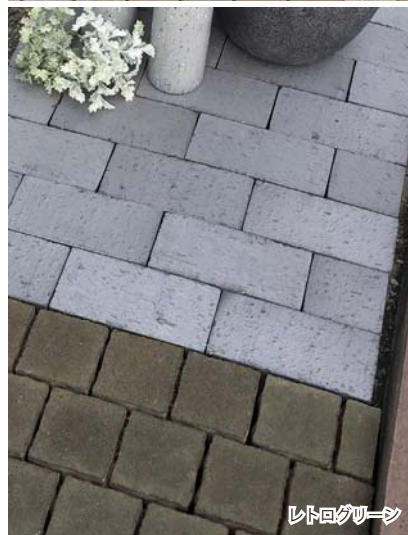

Stone Park Antico

ストーンパークアンティコ

やさしい自然な色合いと柔軟な凹凸がより上質な、どこかノスタルジックな空間を演出します。

ベージュ

レトログリーン

グレー

ベージュ

グレー

ブラウン

Size (mm)

※インターロッキングタイプの舗装材のため表面にコスレの目立ち易い製品となっております。ご理解の上ご使用下さい。

- 自然な色合いを表現した製品ですので、単体個別に色ムラがあります。
- 二層成形のため、基層部分はセメント色となっております。
- 撥水及び褪色防止効果のある材料を加えて製造しておりますので、水分や汚れが浸透しにくく、色褪せにも強くなっております(当社比)。
- セメント製品は白華現象がおこりやすい製品です。現場環境によっては白華現象が促進されることがあります。除去及び抑制方法についてはお問い合わせください。
- PC画面・印刷物と実物では多少色柄が異なる場合があります。あらかじめご了承ください。
- 製品の改良・改善のため仕様が予告なく変更する場合があります。
- ※ 施工資料につきましてはお問い合わせください。