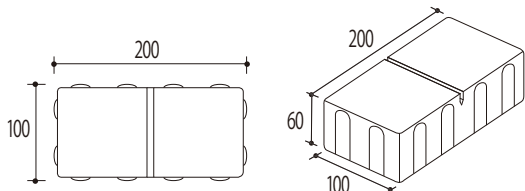

ブラウン

Size (mm)

※インターロッキングタイプの舗装材のため表面にコスレの目立ち易い製品となっております。ご理解の上ご使用下さい。

- 自然な色合いを表現した製品ですので、単体個別に色ムラがあります。
- 二層成形のため、基層部分はセメント色となっております。
- 撥水及び褪色防止効果のある材料を加えて製造しておりますので、水分や汚れが浸透しにくく、色褪せにも強くなっております(当社比)。
- セメント製品は白華現象がおこりやすい製品です。現場環境によっては白華現象が促進されることがあります。除去及び抑制方法についてはお問い合わせください。
- PC画面・印刷物と実物では多少色柄が異なる場合があります。あらかじめご了承ください。
- 製品の改良・改善のため仕様が予告なく変更する場合があります。
- ※ 施工資料につきましてはお問い合わせください。