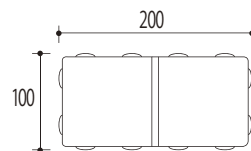

スタンダードブラック

Size (mm)

- 天然石を表現した製品ですので、厚み、寸法に幅をもたせております。
- 撥水及び褪色防止効果のある材料を加えて製造しておりますので、水分や汚れが浸透しにくく、色褪せにも強くなっております(当社比)。
- 二層成形のため、基層部分はセメント色となっております。
- セメント製品は白華現象がおこりやすい製品です。現場環境によっては白華現象が促進されることがあります。除去及び抑制方法についてはお問い合わせください。
- PC画面・印刷物と実物では多少色柄が異なる場合があります。あらかじめご了承ください。
- 製品の改良・改善のため仕様が予告なく変更する場合があります。
- ※施工資料につきましてはお問い合わせください。