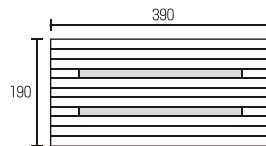

Silhouette Line-type

シルエット ライン型

特開2015-59363
意匠登録第1510081号

スタイリッシュなアクセントブロック[シルエットライン型]。空洞が光と風を通しつつ、プライベート空間も確保できます。防犯対策にも最適です。

ラスクベージュ

チャコールグレー

2箇所に穴があいています。

Size(mm)