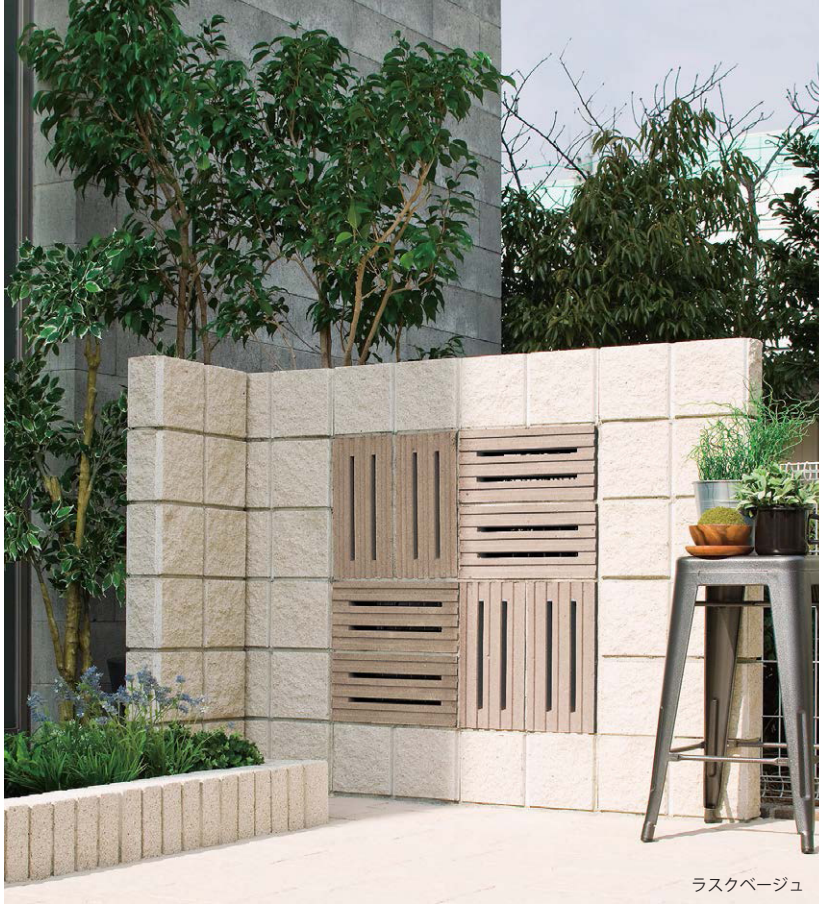

Silhouette Line-type

シルエット ライン型

特開2015-59363
意匠登録第1510081号

スタイリッシュなアクセントブロック[シルエットライン型]。空洞が光と風を通しつつ、プライベート空間も確保できます。防犯対策にも最適です。

ラスクベージュ

チャコールグレー

2箇所に穴があいています。

Size(mm)

- 製造過程上、表面と裏面があります。ご理解、ご確認の上設置してください。
 - 撥水及び褪色防止効果のある材料を加えて製造しております。水分を吸収しにくいため、早く乾き、汚れも浸透しにくくなっております。また色褪せにも強くなっております(当社比)。詳細につきましてはお問い合わせ下さい。
 - セメント製品は白華現象がおこりやすい製品です。現場環境によっては白華現象が促進されることがあります。除去及び抑制方法についてはお問い合わせ下さい。
 - 印刷物と実物では多少色柄が異なる場合があります。あらかじめご了承下さい。
 - 製品の改良、改善のため仕様を予告なく変更する場合があります。
- ※施工資料につきましてはお問い合わせ下さい。