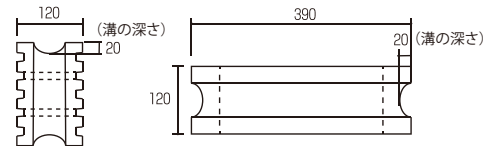

Silhouette Line-type

シルエット ライン型

特開2015-59363
意匠登録第1510081号

スタイリッシュなアクセントブロック[シルエットライン型]。空洞が光と風を通しつつ、プライベート空間も確保できます。防犯対策にも最適です。

ラスクベージュ

チャコールグレー

2箇所に穴があいています。

Size(mm)