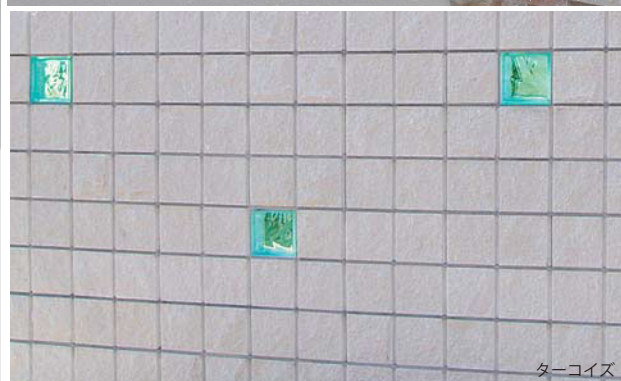

SILHOUETTE&BORDER

Silhouette Glass FRENCH

シルエットグラスフレンチ

フレンチパステルのガラスブロック。
ターコイズは光を受けると突き抜けるようなブルーがガラスに映り込みます。

ターコイズ

サーシャピンク

Size (mm)

ガラスブロック

エキスパンション材

■原則として2個以上連続して配置はしないで下さい。またブロック塀の最上部、最下部および端部には配置しないで下さい。

■シルエットグラスの側面は、専用の緩衝材(エキスパンション材)を巻いて下さい。

■クリーニング方法は一般ガラスと同様で、ガラス表面のみを乾いた布で乾拭き、

または水、中性洗剤を用いて洗浄した後に乾いた布で乾拭きします。

●PC画面・印刷物と実物では多少色柄が異なる場合があります。あらかじめご了承下さい。