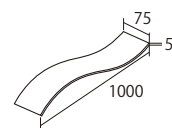

SILHOUETTE&BORDER

Silhouette Glass FRENCH

シルエットグラスフレンチ

フレンチパステルのガラスブロック。
ターコイズは光を受けると突き抜けるようなブルーがガラスに映り込みます。

ターコイズ

サーシャピンク

Size (mm)

ガラスブロック

エキスパンション材

■原則として2個以上連続して配置はしないで下さい。またブロック塀の最上部、最下部および端部には配置しないで下さい。

■シルエットグラスの側面は、専用の緩衝材(エキスパンション材)を巻いて下さい。

■クリーニング方法は一般ガラスと同様で、ガラス表面のみを乾いた布で乾拭き、

または水、中性洗剤を用いて洗浄した後に乾いた布で乾拭きします。

●PC画面・印刷物と実物では多少色柄が異なる場合があります。あらかじめご了承下さい。