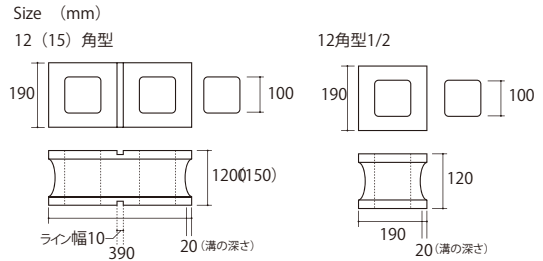

Silhouette

シルエット

ときには軽快に、そしてシャープに、シルエットの美しさが建造物の個性を演出します。
機能性とデザイン性を持ち合わせた「シルエット」で季節の風と光もたっぷりと取り入れて。

ホワイト

ラスクベージュ

グレー

※1/2サイズはt:120のみとなります。
■製造過程上、表面と裏面があります。ご理解、ご確認の上設置して下さい。
■15型(グレーのみ)は受注生産品となります。

- セメント製品は白華現象がおこりやすい製品です。現場環境によっては白華現象が促進されることがあります。除去及び抑制方法についてはお問い合わせ下さい。
 - 印刷物と実物では多少色柄が異なる場合があります。あらかじめご了承下さい。
 - 製品の改良、改善のため仕様を予告なく変更する場合があります。
- ※施工資料につきましてはお問い合わせ下さい。

※インターロッキングタイプの舗装材のため表面にコスレの目立ち易い製品となっております。ご理解の上ご使用下さい。