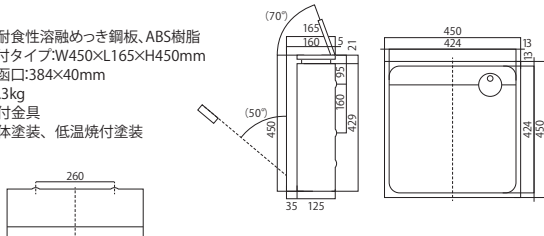

裏面

ライトグレー×ダークグレー
05タイプ 品番:KS-MAB2-05LK-LD
15タイプ 品番:KS-MAB2-15LK-LD

裏面

ダークグレー×ブラック
05タイプ 品番:KS-MAB2-05LK-DGB
15タイプ 品番:KS-MAB2-15LK-DGB

裏面

ブラウン×ダークブラウン
05タイプ 品番:KS-MAB2-05LK-BDB
15タイプ 品番:KS-MAB2-15LK-BDB

裏面

- [材質] 高耐食性溶融めっき銅板、ABS樹脂
- [サイズ(mm)] 壁付タイプ:W450×L165×H450mm
投函口:384×40mm
- [重量] 10.3kg
- [付属品] 取付金具
- [仕様] 粉体塗装、低温焼付塗装

- [材質] 高耐食性溶融めっき銅板、ABS樹脂
- [サイズ(mm)] 口金タイプ:
05タイプW390×L452×H390mm、重量9.5kg
15タイプW390×L482×H390mm、重量9.4kg
投函口:354×42mm
- [付属品] 取付金具
- [仕様] 粉体塗装、低温焼付塗装

- 錠付商品は防犯対策に工夫していますが、盗難を確実に阻止する商品ではありません。発生した損害については責任を負いかねますのでご了承ください。
- 屋外防滴仕様ですが、防水ではありませんので投入口に郵便物がはさまっていたり、強風雨や諸条件によっては郵便物が濡れることがあります。早めに郵便物を取り出してください。
- PC画面・印刷物と実物では多少色柄が異なる場合があります。あらかじめご了承ください。
- 製品の改良・改善のため仕様が予告なく変更する場合があります。