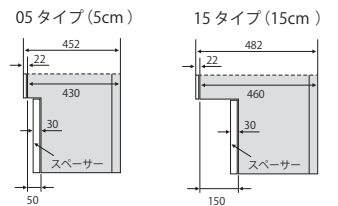

裏面

ライトグレー×ダークグレー
05タイプ 品番:KS-MAB2-05LK-LD
15タイプ 品番:KS-MAB2-15LK-LD

裏面

ダークグレー×ブラック
05タイプ 品番:KS-MAB2-05LK-DGB
15タイプ 品番:KS-MAB2-15LK-DGB

裏面

ブラウン×ダークブラウン
05タイプ 品番:KS-MAB2-05LK-BDB
15タイプ 品番:KS-MAB2-15LK-BDB

裏面

- [材質] 高耐食性溶融めっき銅板、ABS樹脂
- [サイズ(mm)] 壁付タイプ:W450×L165×H450mm
投函口:384×40mm
- [重量] 10.3kg
- [付属品] 取付金具
- [仕様] 粉体塗装、低温焼付塗装

- [材質] 高耐食性溶融めっき銅板、ABS樹脂
- [サイズ(mm)] 口金タイプ:
05タイプW390×L452×H390mm、重量9.5kg
15タイプW390×L482×H390mm、重量9.4kg
投函口:354×42mm
- [付属品] 取付金具
- [仕様] 粉体塗装、低温焼付塗装

- 錠付商品は防犯対策に工夫していますが、盗難を確実に阻止する商品ではありません。発生した損害については責任を負いかねますのでご了承ください。
- 屋外防滴仕様ですが、防水ではありませんので投入口に郵便物がはさまっていたり、強風雨や諸条件によっては郵便物が濡れることがあります。早めに郵便物を取り出してください。
- PC画面・印刷物と実物では多少色柄が異なる場合があります。あらかじめご了承ください。
- 製品の改良・改善のため仕様が予告なく変更する場合があります。