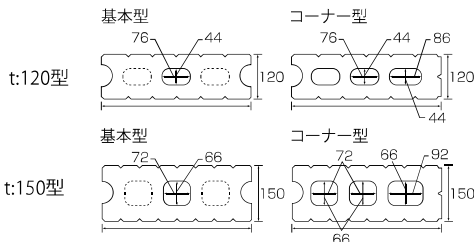

ソフトベージュ 12-5L

ミカゲ 12/15-7L

ミカゲ 12-1L

ミカゲ 12-5L

ミカゲ 12/15-7L

ソフトベージュ 12-スクエア

ソフトベージュ 12/15-1L

ソフトベージュ 12-5L

Size (mm) [上部形状]

Data

全断面積に対する圧縮強さ (N/mm ²)	吸水率 (%)
8以上	10以下

Size (mm)

- ポートリブは両面仕様のみとなります。
- 笠木は120型・150型兼用となります。
- 自然な風合いを出すため、仕上がりの表情、寸法に幅をもたせています。
- セメント製品は白華現象がおこりやすい製品です。現場環境によっては白華現象が促進されることがあります。除去及び抑制方法についてお問い合わせください。
- 印刷物と実物では多少色柄が異なる場合があります。あらかじめご了承下さい。●製品の改良、改善のため仕様を予告なく変更する場合があります。
- ※施工資料についてはお問い合わせください。