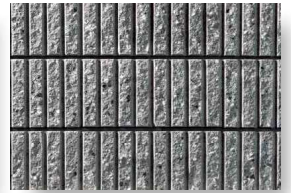

WALL

Portrib

ポートリブ

ベージュは従来のカラーより少しやさしい色目にリニューアル。やわらかく馴染みの良いベージュと定番ミカゲ。ちょっとした花壇、境界などさまざまな空間を演出します。

ソフトベージュ 12-スクエア

ミカゲ 12-1L

ソフトベージュ 12/15-1L

ミカゲ 12-5L

ソフトベージュ 12-5L

ミカゲ 12/15-7L

ミカゲ 12-1L

ミカゲ 12-5L

ミカゲ 12/15-7L

ソフトベージュ 12-スクエア

ソフトベージュ 12/15-1L

ソフトベージュ 12-5L

Size (mm) [上部形状]

Data

全断面積に対する圧縮強さ (N/mm ²)	吸水率 (%)
8以上	10以下

Size (mm)

- ポートリブは両面仕様のみとなります。
- 笠木は120型・150型兼用となります。
- 自然な風合いを出すため、仕上がりの表情、寸法に幅をもたせています。
- セメント製品は白華現象がおこりやすい製品です。現場環境によっては白華現象が促進されることがあります。除去及び抑制方法についてお問い合わせください。
- 印刷物と実物では多少色柄が異なる場合があります。あらかじめご了承下さい。●製品の改良、改善のため仕様を予告なく変更する場合があります。
- ※施工資料についてはお問い合わせください。