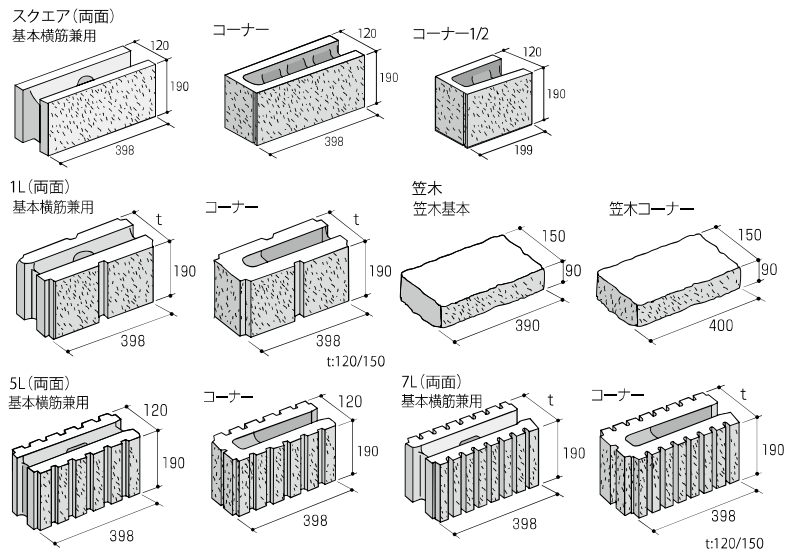

ソフトベージュ 12-5L

ミカゲ 12/15-7L

ミカゲ 12-1L

ミカゲ 12-5L

ミカゲ 12/15-7L

ソフトベージュ 12-スクエア

ソフトベージュ 12/15-1L

ソフトベージュ 12-5L

Size (mm) [上部形状]

Data

全断面積に対する圧縮強さ (N/mm ²)	吸水率 (%)
8以上	10以下

Size (mm)

- ポートリブは両面仕様のみとなります。
- 笠木は120型・150型兼用となります。
- 自然な風合いを出すため、仕上がりの表情、寸法に幅をもたせています。
- セメント製品は白華現象がおこりやすい製品です。現場環境によっては白華現象が促進されることがあります。除去及び抑制方法についてお問い合わせください。
- 印刷物と実物では多少色柄が異なる場合があります。あらかじめご了承下さい。●製品の改良、改善のため仕様を予告なく変更する場合があります。
- ※施工資料についてはお問い合わせください。