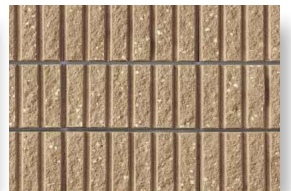

WALL

Portrib

ポートリブ

ベージュは従来のカラーより少しやさしい色目にリニューアル。やわらかく馴染みの良いベージュと定番ミカゲ。ちょっとした花壇、境界などさまざまな空間を演出します。

ソフトベージュ 12-スクエア

ミカゲ 12-1L

ソフトベージュ 12/15-1L

ミカゲ 12-5L

ソフトベージュ 12-5L

ミカゲ 12/15-7L

ミカゲ 12-1L

ミカゲ 12-5L

ミカゲ 12/15-7L

ソフトベージュ 12-スクエア

ソフトベージュ 12/15-1L

ソフトベージュ 12-5L

Size (mm) [上部形状]

Data

全断面積に対する圧縮強さ (N/mm ²)	吸水率 (%)
8以上	10以下

Size (mm)

- ポートリブは両面仕様のみとなります。
- 笠木は120型・150型兼用となります。
- 自然な風合いを出すため、仕上がりの表情、寸法に幅をもたせています。
- セメント製品は白華現象がおこりやすい製品です。現場環境によっては白華現象が促進されることがあります。除去及び抑制方法についてお問い合わせください。
- 印刷物と実物では多少色柄が異なる場合があります。あらかじめご了承下さい。●製品の改良、改善のため仕様を予告なく変更する場合があります。
- ※施工資料についてはお問い合わせください。