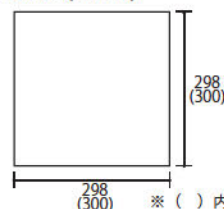

Pattern

パールホワイト・シナモンパウダー=1:1

Size (mm)

※ () 内は目地込み標準割付寸法です。
厚さ：60mm

※シェイピング(研削)加工もごさいます。(受注生産品)

- 天然石のような質感で歩きやすく汚れにくい仕上がりとなっています。
 - 顔料を極力抑え、素材そのもので発色させていますので褪色も少なく、より自然石に近い風合いとなっています。
 - 目地形状の改良により凹凸を少なくし、歩行と車イス走行が快適になっています。
 - 透水機能をもたせ、水溜りのできにくい舗装を実現します。
 - 自然な風合いを出すため、仕上りの表情、寸法に幅をもたせています。
 - セメント製品は白華現象がおこりやすい製品です。現場環境によっては白華現象が促進されることがあります。除去及び抑制方法については本カタログP.159をご参照下さい。
 - 印刷物と実物では多少色柄が異なる場合があります。あらかじめご了承下さい。
 - 製品の改良、改善のため仕様を予告なく変更する場合があります。
- ※施工資料がP.156にありますのでご参照下さい。