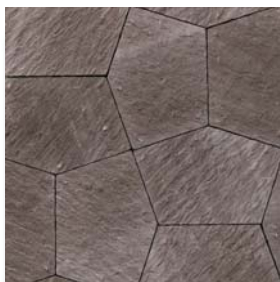

# PENTA LEAF

ペンタリーフ

New  
新商品

セメント

敷材

ドライ  
効果

特開2019-210691

コンテンポラリーで長く愛されるようなデザインを目指して、ナチュラルで気品のある表情の石貼風ペーパーをつくりました。新しく感じられる斬新なかたちとグラデーションカラーが絶妙な風合いを醸し出します。シンプル空間のアクセントにぴったり。

ジュートベージュ

ダーク

ジュートベージュ・グレーブラウン・ダーク

ジュートベージュ

グレーブラウン

ダーク

- 撥水及び褪色防止効果のある材料を加えて製造しておりますので、水分や汚れが浸透しにくく、色褪せにも強くなっております(当社比)。
  - この製品は二層成形のため、基層部分はセメント色となっております。
  - 自然な風合いを出すため、仕上がりの表情、寸法に幅をもたせています。
  - セメント製品は白華現象がおこりやすい製品です。現場環境によっては白華現象が促進されることがあります。除去及び抑制方法についてはお問い合わせください。
  - 印刷物と実物では多少色柄が異なる場合があります。あらかじめご了承下さい。
  - 製品の改良、改善のため仕様を予告なく変更する場合があります。
- ※ 施工資料につきましてはお問い合わせください。

Size (mm)

※インターロッキングタイプの舗装材のため表面にコスレの目立ち易い製品となっております。ご理解の上で使用下さい。