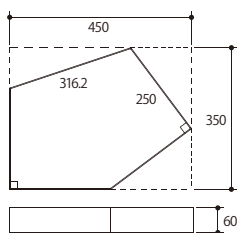

Size (mm)

※インターロッキングタイプの舗装材のため表面にコスレの目立ち易い製品となっております。ご理解の上で使用下さい。