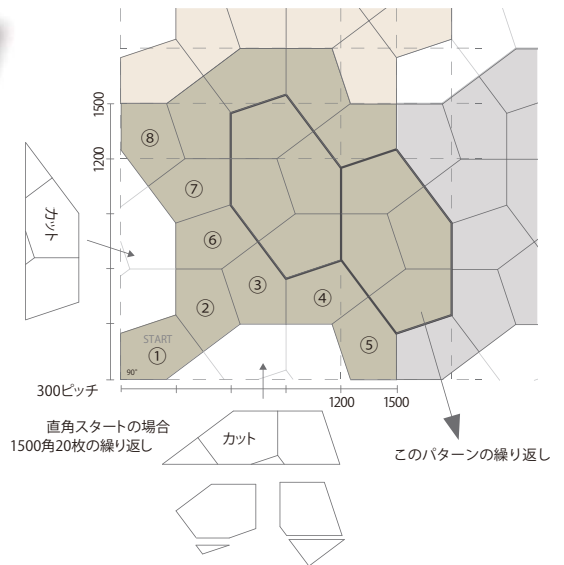

ジュートベージュ

ダーク

ジュートベージュ・グレーブラウン・ダーク

ジュートベージュ

グレーブラウン

ダーク

- 撥水及び褪色防止効果のある材料を加えて製造しておりますので、水分や汚れが浸透しにくく、色褪せにも強くなっております(当社比)。
  - この製品は二層成形のため、基層部分はセメント色となっております。
  - 自然な風合いを出すため、仕上がりの表情、寸法に幅をもたせています。
  - セメント製品は白華現象がおこりやすい製品です。現場環境によっては白華現象が促進されることがあります。除去及び抑制方法についてはお問い合わせください。
  - 印刷物と実物では多少色柄が異なる場合があります。あらかじめご了承下さい。
  - 製品の改良、改善のため仕様を予告なく変更する場合があります。
- ※ 施工資料につきましてはお問い合わせください。

Size (mm)

※インターロッキングタイプの舗装材のため表面にコスレの目立ち易い製品となっております。ご理解の上で使用下さい。