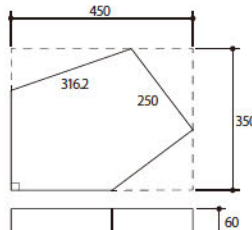

Size(mm)

※インターロッキングタイプの舗装材のため表面にコスレの目立ちやすい製品となっております。ご理解の上ご使用下さい。