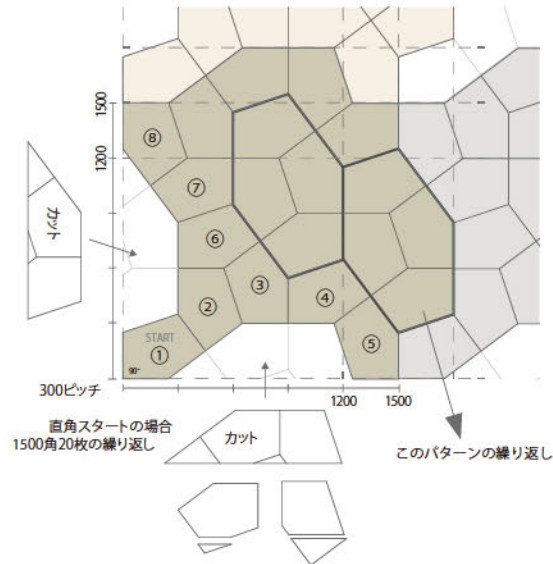

PENTA LEAF

ペンタリーフ

特許取得済み
特許第7126245号

コンテンポラリーで長く愛されるようなデザインを目指して、ナチュラルで気品のある表情の石貼風ペーパーをつくりました。新しく感じられる斬新なかたちとグラデーションカラーが絶妙な風合いを醸し出します。シンプル空間のアクセントにぴったり。

ジュートベージュ

ダーク

ジュートベージュ・グレーブラウン・ダーク

ジュートベージュ

グレーブラウン

ダーク

- 撥水及び褪色防止効果のある材料を加えて製造しておりますので、水分や汚れが浸透しにくく、色褪せにも強くなっております(当社比)。
- この製品は二層成形のため、基層部分はセメント色となっております。
- 自然な風合いを出すため、仕上がりの表情、寸法に幅をもたせています。
- セメント製品は白華現象がおこりやすい製品です。現場環境によっては白華現象が促進されることがあります。除去及び抑制方法についてはお問い合わせください。
- 印刷物と実物では多少色柄が異なる場合があります。あらかじめご了承下さい。
- 製品の改良、改善のため仕様を予告なく変更する場合があります。※ 施工資料につきましてはお問い合わせください。

Size(mm)

※インターロッキングタイプの舗装材のため表面にコスレの目立ちやすい製品となっております。ご理解の上ご使用下さい。