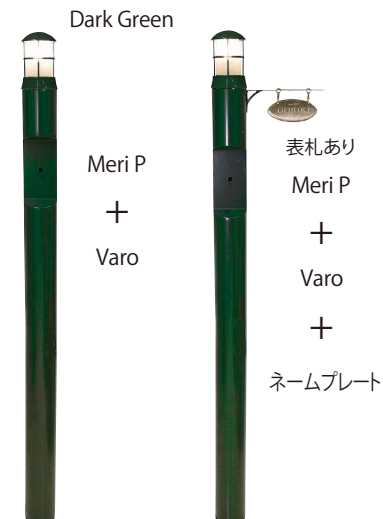

Dark Green

Meri P
+
Varo

表札あり
Meri P
+
Varo
+
ネームプレート