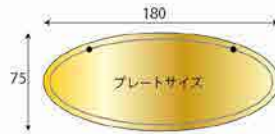

Varo [バロ]

ボルドー

カラー	品番	価格(税抜+送料別)
■ ネイビーブルー	IIA72A	32,800
■ ボルドー	IIA72B	
■ ダークグリーン	IIA72C	
□ ホワイト	IIA72D	
■ レッド	IIA72E	

[サイズ] φ119×H175
 [材質] 真鍮製
 [グローブ] 乳白色くもりガラス
 [ランプ] LED 電球 5W E26

Pete [ピート]

ホワイト

カラー	品番	価格(税抜+送料別)
■ ネイビーブルー	IIA73A	42,800
■ ボルドー	IIA73B	
■ ダークグリーン	IIA73C	
□ ホワイト	IIA73D	
■ レッド	IIA73E	

[サイズ] W136×H200×D269
 [材質] 真鍮製・スチール製
 [グローブ] クリアガラス
 [ランプ] ミニ LED 電球 2W E17
 ・ランプ本体のカラーが真鍮磨き仕上げが共通となります。
 ・カラーはピラーとの接合部分の色になります。

Nameplate [表札プレート]

ダークグリーン

カラー	品番	価格(税抜+送料別)
■ ネイビーブルー	IIA70A	32,000
■ ボルドー	IIA70B	
■ ダークグリーン	IIA70C	
□ ホワイト	IIA70D	
■ レッド	IIA70E	

[プレートサイズ] W180×H75 1.5mm 厚
 アーム全長 250mm
 [材質] 真鍮製
 ・プレート部は真鍮製品特有の変化があります。
 ・カラーはつり下げバーの色になります。

Name Plate オプション (表札のフォントは3種類からお選びください。)

オプションの表札プレートは、真鍮を磨いたシンプルな仕上げ、ゆっくりと時を刻みながら、アンティーク調の色合いに変色してゆきます。

表裏両面に刻印可能です。裏面には記念の日付などを刻印できます。