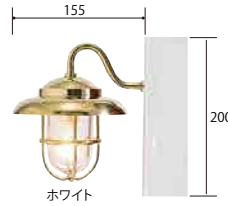

Meri series Option

Sopo [ソポ]

ネイビーブルー

カラー	品番	価格(税抜+送料別)
■ ネイビーブルー	IIA71A	34,600
■ ボルドー	IIA71B	
■ ダークグリーン	IIA71C	
□ ホワイト	IIA71D	
■ レッド	IIA71E	

[サイズ] φ119×H109
 [材質] 真鍮製
 [グローブ] 乳白色くもりガラス
 [ランプ] LED ユニット 1.4W

Varo [バロ]

ボルドー

カラー	品番	価格(税抜+送料別)
■ ネイビーブルー	IIA72A	32,800
■ ボルドー	IIA72B	
■ ダークグリーン	IIA72C	
□ ホワイト	IIA72D	
■ レッド	IIA72E	

[サイズ] φ119×H175
 [材質] 真鍮製
 [グローブ] 乳白色くもりガラス
 [ランプ] LED 電球 5W E26

Pete [ピート]

ホワイト

カラー	品番	価格(税抜+送料別)
■ ネイビーブルー	IIA73A	42,800
■ ボルドー	IIA73B	
■ ダークグリーン	IIA73C	
□ ホワイト	IIA73D	
■ レッド	IIA73E	

[サイズ] W136×H200×D269
 [材質] 真鍮製・スチール製
 [グローブ] クリアガラス
 [ランプ] ミニ LED 電球 2W E17
 ・ランプ本体のカラーが真鍮磨き仕上げが共通となります。
 ・カラーはピラーとの接合部分の色になります。

Nameplate [表札プレート]

ダークグリーン

カラー	品番	価格(税抜+送料別)
■ ネイビーブルー	IIA70A	32,000
■ ボルドー	IIA70B	
■ ダークグリーン	IIA70C	
□ ホワイト	IIA70D	
■ レッド	IIA70E	

[プレートサイズ] W180×H75 1.5mm 厚
 アーム全長 250mm
 [材質] 真鍮製
 ・プレート部は真鍮製品特有の変化があります。
 ・カラーはつり下げバーの色になります。

Name Plate オプション (表札のフォントは3種類からお選びください。)

オプションの表札プレートは、真鍮を磨いたシンプルな仕上げ、ゆっくりと時を刻みながら、アンティーク調の色合いに変色してゆきます。

表裏両面に刻印可能です。裏面には記念の日付などを刻印できます。