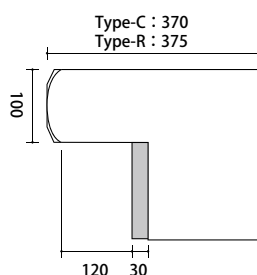

Type C

直線で構成されたシャープな印象。

Type R

丸みのある口金部でキュートな印象。

【壁厚に合わせて】スパーサー付なので、壁厚に合わせて調整できます。

取り出し口(背面)

【サイズ】 type C : W390×H300×D370mm(きりこみ 120mm)
type R : W390×H300×D375mm(きりこみ 120mm)
【投函口サイズ】 W340×H53mm
【口金サイズ】 W390×H100mm
【重量】 5.9kg
【仕様】 ダイアル錠、埋込型