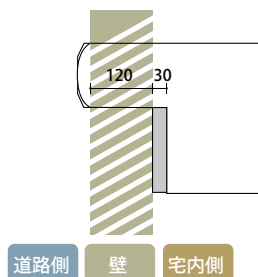

グリーン
品番 AL005D

ホワイト
品番 AL006D

ブラック
品番 AL001D

レッド
品番 AL003D

ステンレスヘアライン
品番 AL002D

ステンレス鏡面
品番 AL004D

TYPE OF i-Line [アイラインタイプ一覧]

【イメージに合わせて】

Type C

直線で構成されたシャープな印象。

Type R

丸みのある口金部でキュートな印象。

【壁厚に合わせて】スパーサー付なので、壁厚に合わせて調整できます。

取り出し口(背面)

【サイズ】 type C : W390×H300×D370mm(きりこみ 120mm)
type R : W390×H300×D375mm(きりこみ 120mm)
【投函口サイズ】 W340×H53mm
【口金サイズ】 W390×H100mm
【重量】 5.9kg
【仕様】 ダイアル錠、埋込型