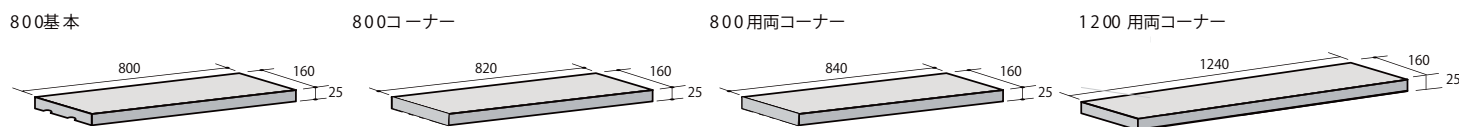

## GRANITI

グラニティ

天然石に磨きをかけた高級感ある黒キャップ「グラニティ」。あらゆるWALL素材にマッチし、ワンランク上のモダンな演出が可能です。

800門柱  
(800用両コーナー 1枚)

1200門柱  
(1200用両コーナー 1枚)

1600門柱  
(800コーナー 2枚)

パレテール門柱5mm目地施工  
(1200用両コーナー使用)

Size (mm)

裏面

■裏面にはモルタルの接着を良くするための溝があります。

カラー	品番	仕上げ	規格寸法 (L×W×H) (mm)	重量 (kg/本)
ブラック	800基本	3面ミガキ	800×160×25	10.0
	800コーナー	4面ミガキ	820×160×25	10.2
	800用両コーナー	5面ミガキ	840×160×25	10.5
	1200用両コーナー	5面ミガキ	1240×160×25	16.0

- グラニティの接着には樹脂モルタルの使用を推奨します。
- すべて国内在庫はしておりますが、輸入品のため在庫状況につきましてはお問合せください。
- PC画面・印刷物と実物では多少色柄が異なる場合があります。あらかじめご了承下さい。
- 製品の改良・改善のため仕様が予告なく変更する場合があります。
- ※施工資料につきましてはお問い合わせ下さい。