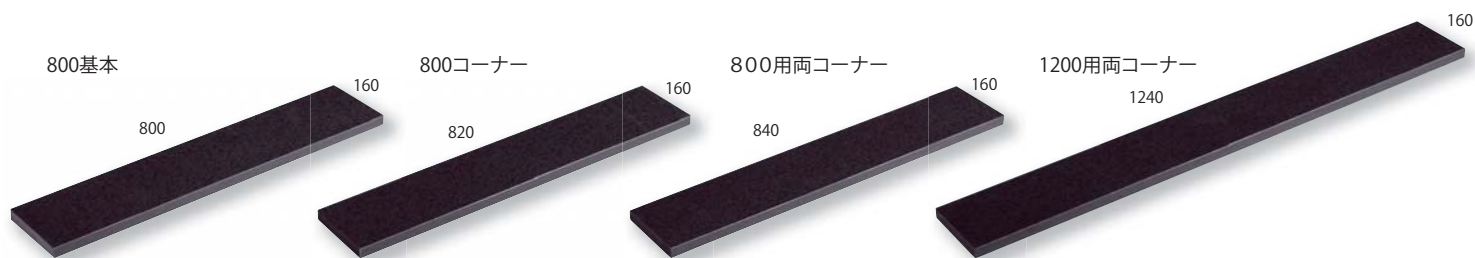

## GRANITI

グラニティ

天然石に磨きをかけた高級感ある黒キャップ「グラニティ」。あらゆるWALL素材にマッチし、ワンランク上のモダンな演出が可能です。

800門柱  
(800用両コーナー 1枚)

1200門柱  
(1200用両コーナー 1枚)

1600門柱  
(800コーナー 2枚)

パレテール門柱5mm目地施工  
(1200用両コーナー使用)

Size (mm)

裏面

■裏面にはモルタルの接着を良くするための溝があります。

カラー	品番	仕上げ	規格寸法 (L×W×H) (mm)	重量 (kg/本)
ブラック	800基本	3面ミガキ	800×160×25	10.0
	800コーナー	4面ミガキ	820×160×25	10.2
	800用両コーナー	5面ミガキ	840×160×25	10.5
	1200用両コーナー	5面ミガキ	1240×160×25	16.0

- グラニティの接着には樹脂モルタルの使用を推奨します。
- すべて国内在庫はしておりますが、輸入品のため在庫状況につきましてはお問合せください。
- PC画面・印刷物と実物では多少色柄が異なる場合があります。あらかじめご了承下さい。
- 製品の改良・改善のため仕様が予告なく変更する場合があります。
- ※施工資料につきましてはお問い合わせ下さい。