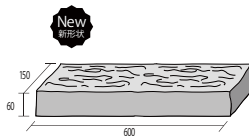

GRADIE

グラディエ

大判のスリムタイプが登場。美しく繊細な石の表情とモダンな形状が融合し、ラグジュアリーな空間演出が可能です。やさしい雰囲気をもったジュートベージュ、シックな色合いと質感を表現したグレーブラウン・ダークの3色展開です。

GRADIE 300×600

ジュートベージュ

グレーブラウン

ダーク

Pattern GRADIE 300×600

GRADIE 300×300

ジュートベージュ

グレーブラウン

ダーク

Pattern GRADIE 300×300

GRADIE 150×600

ジュートベージュ

グレーブラウン

ダーク

Pattern GRADIE 150×600

Size (mm)

- 撥水及び褪色防止効果のある材料を加えて製造しておりますので、水分や汚れが浸透しにくく、色褪せにも強くなっております(当社比)。
- この製品は二層成形のため、基層部分はセメント色となっております。
- 自然な風合いを出すため、仕上がりの表情、寸法に幅をもたせています。
- セメント製品は白華現象がおこりやすい製品です。現場環境によっては白華現象が促進されることがあります。除去及び抑制方法についてはお問い合わせください。
- PC画面・印刷物と実物では多少色柄が異なる場合があります。あらかじめご了承ください。
- 製品の改良、改善のため仕様を予告なく変更する場合があります。
- ※ 施工資料はP.156にございます。