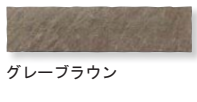

GRADIE

グラディエ

大判のスリムタイプが登場。美しく繊細な石の表情とモダンな形状が融合し、ラグジュアリーな空間演出が可能です。やさしい雰囲気をもったジュートベージュ、シックな色合いと質感を表現したグレーブラウン・ダークの3色展開です。

GRADIE 300×600

ジュートベージュ

グレーブラウン

ダーク

Pattern GRADIE 300×600

GRADIE 300×300

ジュートベージュ

グレーブラウン

ダーク

Pattern GRADIE 300×300

GRADIE 150×600

ジュートベージュ

グレーブラウン

ダーク

Pattern GRADIE 150×600

Size (mm)

- 撥水及び褪色防止効果のある材料を加えて製造しておりますので、水分や汚れが浸透しにくく、色褪せにも強くなっております(当社比)。
- この製品は二層成形のため、基層部分はセメント色となっております。
- 自然な風合いを出すため、仕上がりの表情、寸法に幅をもたせています。
- セメント製品は白華現象がおこりやすい製品です。現場環境によっては白華現象が促進されることがあります。除去及び抑制方法についてはお問い合わせください。
- PC画面・印刷物と実物では多少色柄が異なる場合があります。あらかじめご了承ください。
- 製品の改良、改善のため仕様を予告なく変更する場合があります。
- ※ 施工資料はP.156にございます。