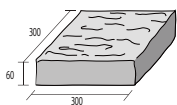

GRADIE

グラディエ

大判のスリムタイプが登場。美しく繊細な石の表情とモダンな形状が融合し、ラグジュアリーな空間演出が可能です。やさしい雰囲気をもったジュートベージュ、シックな色合いと質感を表現したグレーブラウン・ダークの3色展開です。

GRADIE 300×600

ジュートベージュ

グレーブラウン

ダーク

Pattern GRADIE 300×600

GRADIE 300×300

ジュートベージュ

グレーブラウン

ダーク

Pattern GRADIE 300×300

GRADIE 150×600

ジュートベージュ

グレーブラウン

ダーク

Pattern GRADIE 150×600

Size (mm)

- 撥水及び褪色防止効果のある材料を加えて製造しておりますので、水分や汚れが浸透しにくく、色褪せにも強くなっております(当社比)。
- この製品は二層成形のため、基層部分はセメント色となっております。
- 自然な風合いを出すため、仕上がりの表情、寸法に幅をもたせています。
- セメント製品は白華現象がおこりやすい製品です。現場環境によっては白華現象が促進されることがあります。除去及び抑制方法についてはお問い合わせください。
- PC画面・印刷物と実物では多少色柄が異なる場合があります。あらかじめご了承ください。
- 製品の改良、改善のため仕様を予告なく変更する場合があります。
- ※ 施工資料はP.156にございます。