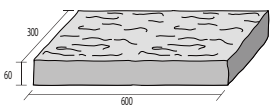

GRADIE

グラディエ

大判のスリムタイプが登場。美しく繊細な石の表情とモダンな形状が融合し、ラグジュアリーな空間演出が可能です。やさしい雰囲気をもったジュートベージュ、シックな色合いと質感を表現したグレーブラウン・ダークの3色展開です。

GRADIE 300×600

ジュートベージュ

グレーブラウン

ダーク

Pattern GRADIE 300×600

GRADIE 300×300

ジュートベージュ

グレーブラウン

ダーク

Pattern GRADIE 300×300

GRADIE 150×600

ジュートベージュ

グレーブラウン

ダーク

Pattern GRADIE 150×600

Size (mm)

- 撥水及び褪色防止効果のある材料を加えて製造しておりますので、水分や汚れが浸透しにくく、色褪せにも強くなっております(当社比)。
- この製品は二層成形のため、基層部分はセメント色となっております。
- 自然な風合いを出すため、仕上がりの表情、寸法に幅をもたせています。
- セメント製品は白華現象がおこりやすい製品です。現場環境によっては白華現象が促進されることがあります。除去及び抑制方法についてはお問い合わせください。
- PC画面・印刷物と実物では多少色柄が異なる場合があります。あらかじめご了承ください。
- 製品の改良、改善のため仕様を予告なく変更する場合があります。
- ※ 施工資料はP.156にございます。