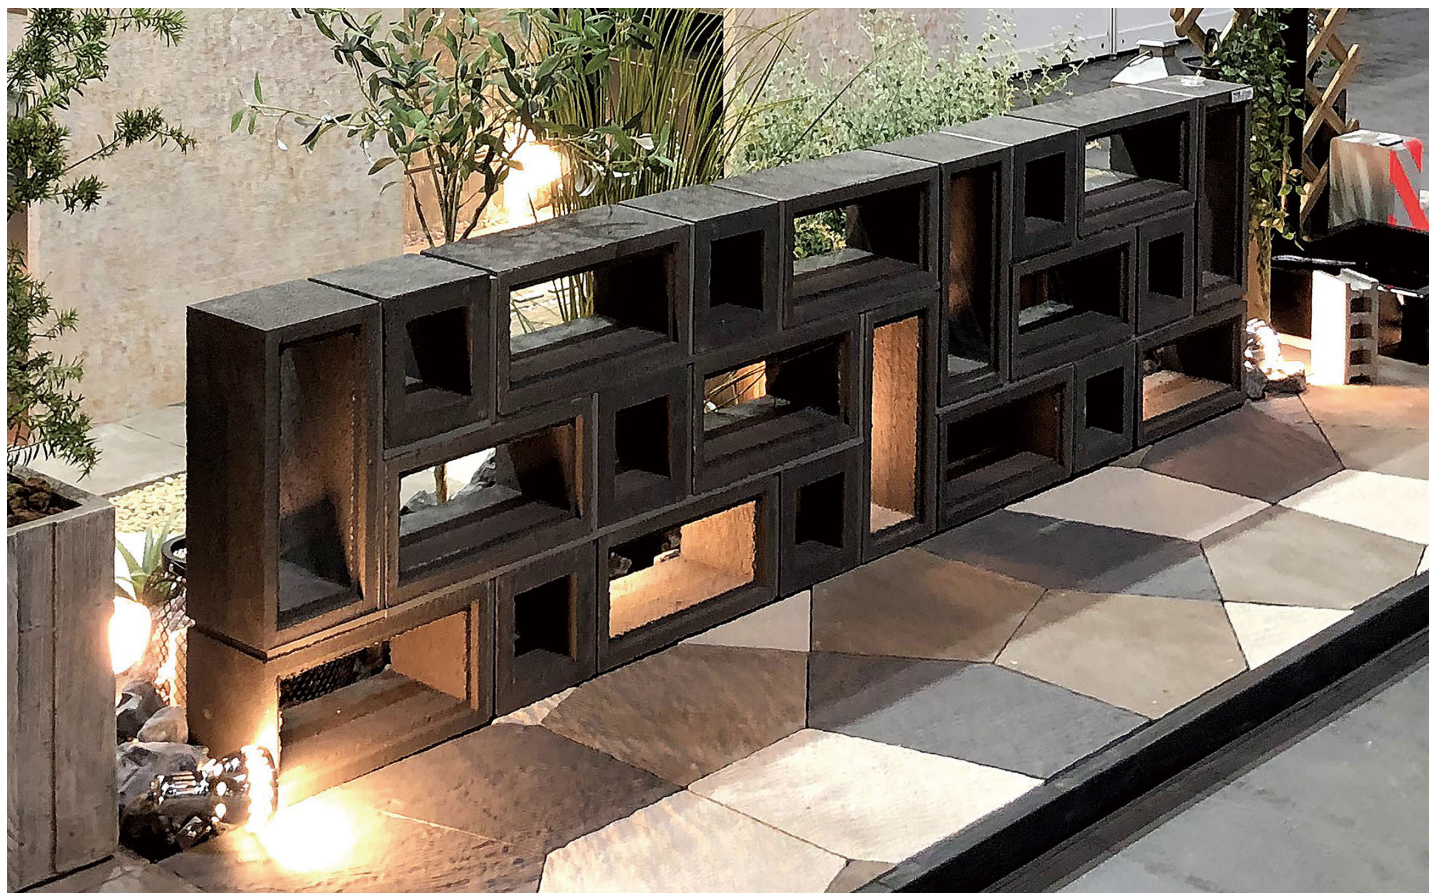

FRAME

フレーム

テラスなどの空間の仕切りや緑と合わせるオブジェとしてご使用いただけます。2型を使えば、幾何学模様のレトロでクラシカルな印象のパーティションが完成します。グリーンと照明の演出で、光や風を感じる上質感漂う空間を作り出します。

FRAME

フル

ハーフ

裏形状

塀には使用できません。
道路境界や隣地境界への使用は避けて下さい。
最大高はGLより600mmまで。
基礎の根入れは200mm以上。
縦横目地を必ず入れて下さい。

Size(mm)

- 撥水及び褪色防止効果のある材料を加えて製造しております。水分を吸収しにくいため、早く乾き、汚れも浸透しにくくなっております。また色褪せにも強くなっております(当社比)。詳細につきましては資料P.160をご参照下さい。
- セメント製品は白華現象がおこりやすい製品です。現場環境によっては白華現象が促進されることがあります。除去及び抑制方法については本カタログP.159をご参照下さい。
- 印刷物と実物では多少色柄が異なる場合があります。あらかじめご了承下さい。
- 製品の改良、改善のため仕様を予告なく変更する場合があります。