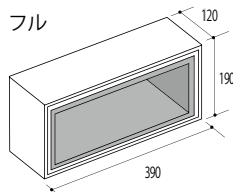

Size(mm)

- ■撥水及び褪色防止効果のある材料を加えて製造しております。水分を吸収しにくいため、早く乾き、汚れも浸透しにくくなっております。また色褪せにも強くなっております(当社比)。詳細につきましては資料P.160をご参照下さい。
- ●セメント製品は白華現象がおこりやすい製品です。現場環境によっては白華現象が促進されることがあります。除去及び抑制方法については本カタログP.159をご参照下さい。
- ●印刷物と実物では多少色柄が異なる場合があります。あらかじめご了承下さい。
- ●製品の改良、改善のため仕様を予告なく変更する場合があります。