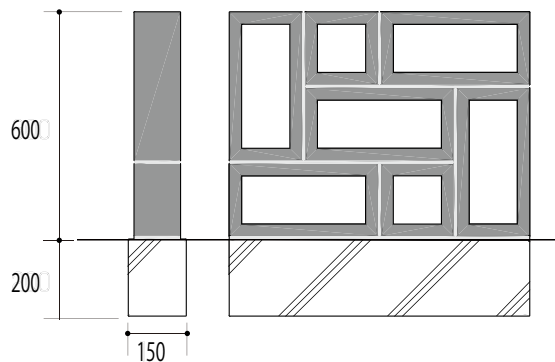

FRAME

フレーム

テラスなどの空間の仕切りや緑と合わせるオブジェとしてご使用いただけます。2型を使えば、幾何学模様のレトロでクラシカルな印象のパーティションが完成します。グリーンと照明の演出で、光や風を感じる上質感漂う空間を作り出します。

FRAME

フル

ハーフ

裏形状

塀には使用できません。
道路境界や隣地境界への使用は避けて下さい。
最大高はGLより600mmまで。
基礎の根入れは200mm以上。
縦横目地を必ず入れて下さい。

Size(mm)

- 撥水及び褪色防止効果のある材料を加えて製造しております。水分を吸収しにくいため、早く乾き、汚れも浸透しにくくなっております。また色褪せにも強くなっております(当社比)。詳細につきましては資料P.160をご参照下さい。
- セメント製品は白華現象がおこりやすい製品です。現場環境によっては白華現象が促進されることがあります。除去及び抑制方法については本カタログP.159をご参照下さい。
- 印刷物と実物では多少色柄が異なる場合があります。あらかじめご了承下さい。
- 製品の改良、改善のため仕様を予告なく変更する場合があります。