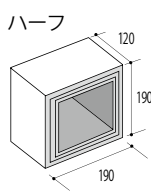

Size(mm)

- ■撥水及び褪色防止効果のある材料を加えて製造しております。水分を吸収しにくいため、早く乾き、汚れも浸透しにくくなっております。また色褪せにも強くなっております(当社比)。詳細につきましては資料P.160をご参照下さい。
- ●セメント製品は白華現象がおこりやすい製品です。現場環境によっては白華現象が促進されることがあります。除去及び抑制方法については本カタログP.159をご参照下さい。
- ●印刷物と実物では多少色柄が異なる場合があります。あらかじめご了承下さい。
- ●製品の改良、改善のため仕様を予告なく変更する場合があります。