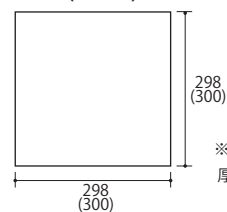

Dalme Pave

ダルメパヴ

300
型
パヴ

シェイピング
加工

ドライ
効果

顔料を加えず、白と黒の石を自然な形で散りばめた心地よさの漂うパヴメント。
ヴィンテージ・モダン・ナチュラルテイストなど、様々なシチュエーションに合い、
リラックスした雰囲気を作り出します。ラフな木の素材や天然石に合わせると、
よりナチュラル感を演出できます。

Size (mm)

※ () 内は目地込み標準割付寸法です。
厚さ：60mm