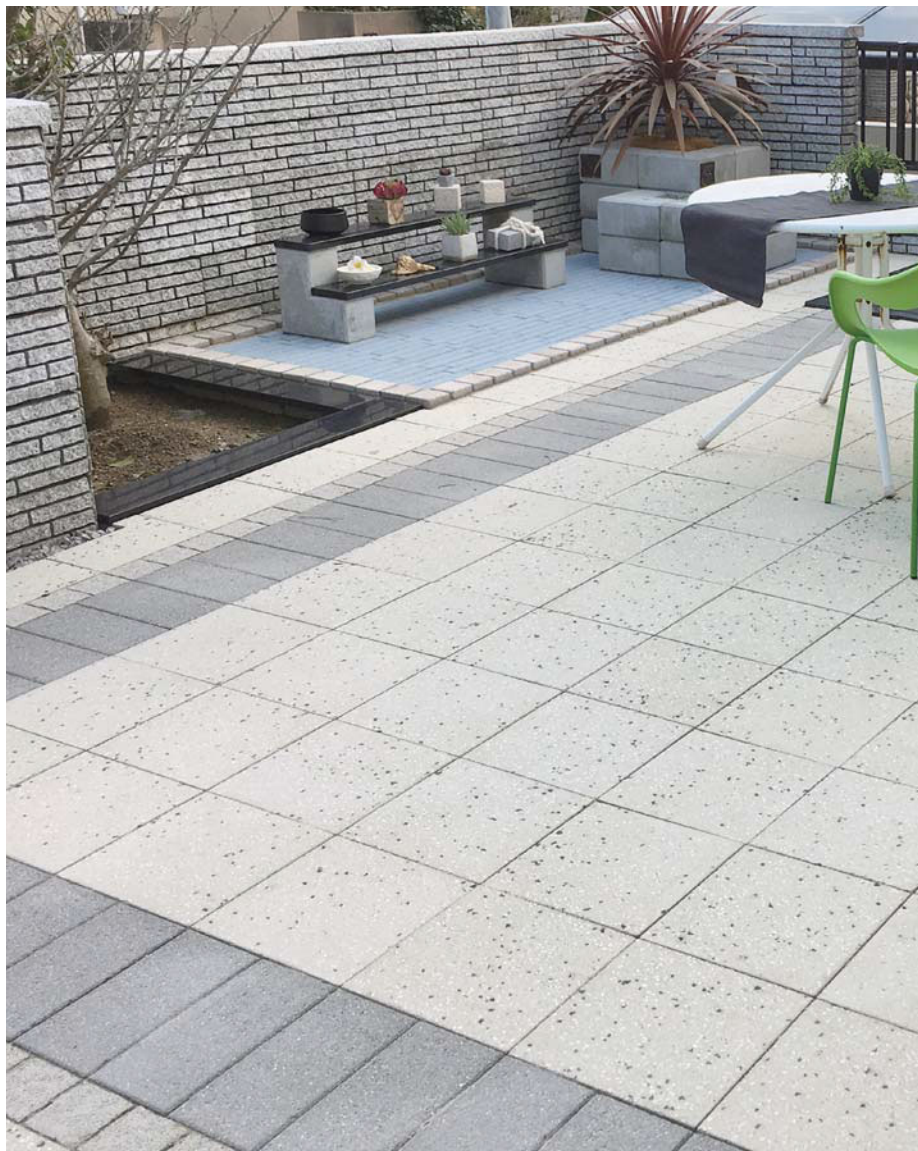

Dalme Pave

ダルメパヴ

300
型
パヴ

シェイピング
加工

ドライ
効果

顔料を加えず、白と黒の石を自然な形で散りばめた心地よさの漂うパヴメント。
ヴィンテージ・モダン・ナチュラルテイストなど、様々なシチュエーションに合い、
リラックスした雰囲気を作り出します。ラフな木の素材や天然石に合わせると、
よりナチュラル感を演出できます。

Size (mm)

※ () 内は目地込み標準割付寸法です。
厚さ：60mm

- 撥水及び褪色防止効果のある材料を加えて製造しておりますので、水分や汚れが浸透しにくく、色褪せにも強くなっております(当社比)。詳細につきましてはお問い合わせください。
 - 天然石のような質感で歩きやすく汚れにくい仕上がりとなっております。
 - 顔料を加えず、素材そのもので発色させていますので退色も少なく、より天然石に近い風合いとなっております。
 - 目地形状の改良により凹凸をなくし、歩行性と車イス走行がスムーズとなっております。
 - 自然な風合いを出すため、仕上りの表情、寸法に幅を持たせています。
 - セメント製品は白華現象がおこりやすい製品です。現場環境によっては白華現象が促進されることがあります。除去及び抑制方法についてはお問い合わせ下さい。
 - PC 画面・印刷物と実物では多少色柄が異なる場合があります。あらかじめご了承下さい。
 - 製品の改良・改善のため仕様が予告なく変更する場合があります。
- ※ 施工資料につきましてはお問い合わせ下さい。