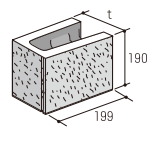

Blanc series DALME

ダルメ

白いブランに黒の種石を混ぜたレトロ調ブロック。
ダルメシアンのようなパンチのある模様でモダンにも和風にもカッコよくマッチします。

ダルメ

Size (mm)

基本横筋兼用

コーナー

コーナー1/2

t:120mm/150mm

〔上部形状〕

基本型

コーナー型

Data

全断面積に対する圧縮強さ (N/mm ²)	吸水率 (%)
8以上	10以下

■撥水及び褪色防止効果のある材料を加えて製造しております。水分を吸収しにくいため、早く乾き、汚れも浸透しにくくなっております。また色褪せにも強くなっております(当社比)。詳細につきましてはお問い合わせください。

●自然な風合いを出すため、仕上りの表情、寸法に幅をもたせています。