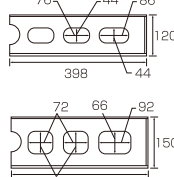

Blanc series DALME

ダルメ

白いブランに黒の種石を混ぜたレトロ調ブロック。
ダルメシアンのようなパンチのある模様でモダンにも和風にもカッコよくマッチします。

ダルメ

Size (mm)

基本横筋兼用

コーナー

コーナー1/2

t:120mm/150mm

〔上部形状〕

基本型

コーナー型

Data

全断面積に対する圧縮強さ (N/mm ²)	吸水率 (%)
8以上	10以下

■撥水及び褪色防止効果のある材料を加えて製造しております。水分を吸収しにくいため、早く乾き、汚れも浸透しにくくなっております。また色褪せにも強くなっております(当社比)。詳細につきましてはお問い合わせください。

●自然な風合いを出すため、仕上りの表情、寸法に幅をもたせています。