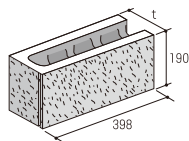

Blanc series DALME

ダルメ

白いブランに黒の種石を混ぜたレトロ調ブロック。
ダルメシアンのようなパンチのある模様でモダンにも和風にもカッコよくマッチします。

ダルメ

Size (mm)

基本横筋兼用

コーナー

コーナー1/2

t:120mm/150mm

〔上部形状〕

基本型

コーナー型

Data

全断面積に対する圧縮強さ (N/mm ²)	吸水率 (%)
8以上	10以下

■撥水及び褪色防止効果のある材料を加えて製造しております。水分を吸収しにくいため、早く乾き、汚れも浸透しにくくなっております。また色褪せにも強くなっております(当社比)。詳細につきましてはお問い合わせください。

●自然な風合いを出すため、仕上りの表情、寸法に幅をもたせています。