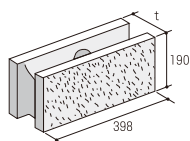

Blanc series DALME

ダルメ

白いブランに黒の種石を混ぜたレトロ調ブロック。
ダルメシアンのようなパンチのある模様でモダンにも和風にもカッコよくマッチします。

ダルメ

Size (mm)

基本横筋兼用

コーナー

コーナー1/2

t:120mm/150mm

〔上部形状〕

基本型

コーナー型

Data

全断面積に対する圧縮強さ (N/mm ²)	吸水率 (%)
8以上	10以下

■撥水及び褪色防止効果のある材料を加えて製造しております。水分を吸収しにくいため、早く乾き、汚れも浸透しにくくなっております。また色褪せにも強くなっております(当社比)。詳細につきましてはお問い合わせください。

●自然な風合いを出すため、仕上りの表情、寸法に幅をもたせています。