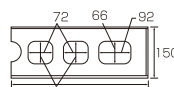

t:120mm/150mm

〔上部形状〕

基本型

コーナー型

Data

全断面積に対する圧縮強さ (N/mm ²)	吸水率 (%)
8以上	10以下

■撥水及び褪色防止効果のある材料を加えて製造しております。水分を吸収しにくいため、早く乾き、汚れも浸透しにくくなっております。また色褪せにも強くなっております(当社比)。詳細につきましてはお問い合わせください。

●自然な風合いを出すため、仕上りの表情、寸法に幅をもたせています。