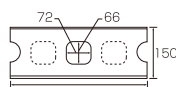

t:120mm/150mm

〔上部形状〕

基本型

コーナー型

Data

全断面積に対する圧縮強さ (N/mm ²)	吸水率 (%)
8以上	10以下

■撥水及び褪色防止効果のある材料を加えて製造しております。水分を吸収しにくいため、早く乾き、汚れも浸透しにくくなっております。また色褪せにも強くなっております(当社比)。詳細につきましてはお問い合わせください。

●自然な風合いを出すため、仕上りの表情、寸法に幅をもたせています。