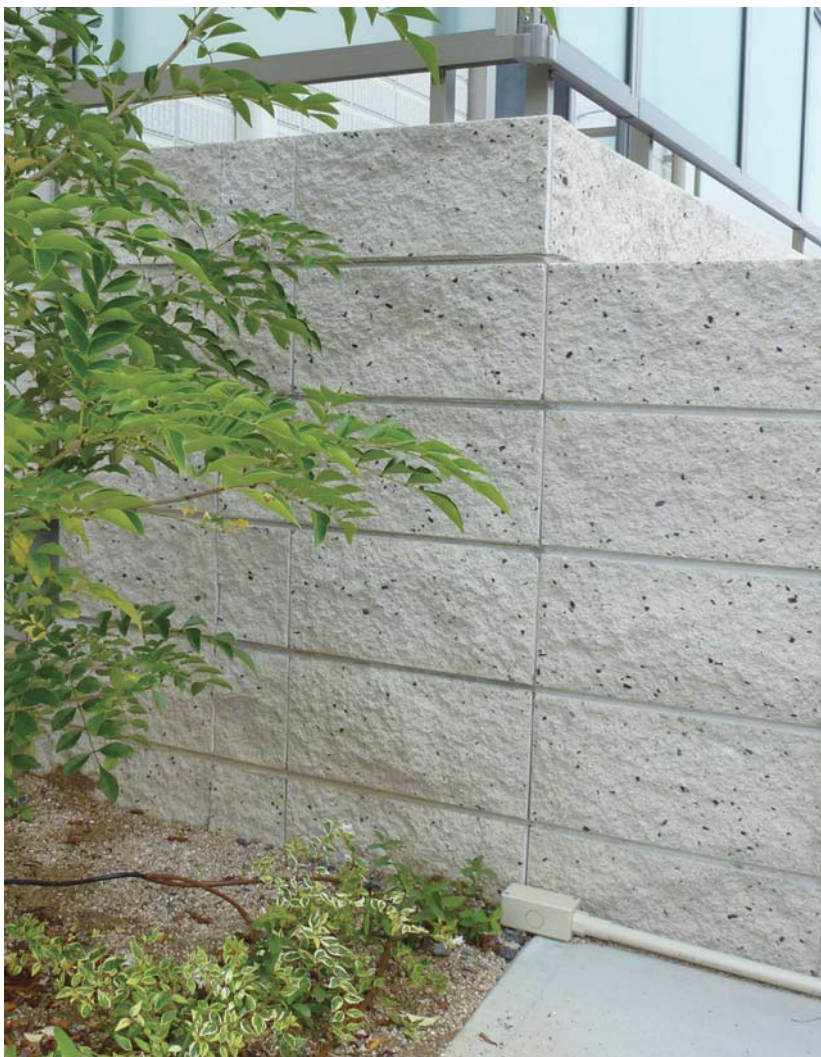

Blanc series DALME

ダルメ

白いブランに黒の種石を混ぜたレトロ調ブロック。
ダルメシアンのようなパンチのある模様でモダンにも和風にもカッコよくマッチします。

ダルメ

Size (mm)

基本横筋兼用

コーナー

コーナー1/2

t:120mm/150mm

〔上部形状〕

基本型

コーナー型

Data

全断面積に対する圧縮強さ (N/mm ²)	吸水率 (%)
8以上	10以下

■撥水及び褪色防止効果のある材料を加えて製造しております。水分を吸収しにくいため、早く乾き、汚れも浸透しにくくなっております。また色褪せにも強くなっております(当社比)。詳細につきましてはお問い合わせください。

●自然な風合いを出すため、仕上りの表情、寸法に幅をもたせています。