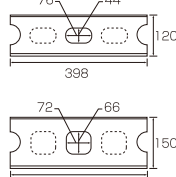

Blanc series DALME

ダルメ

白いブランに黒の種石を混ぜたレトロ調ブロック。
ダルメシアンのようなパンチのある模様でモダンにも和風にもカッコよくマッチします。

ダルメ

Size (mm)

基本横筋兼用

コーナー

コーナー1/2

t:120mm/150mm

〔上部形状〕

基本型

コーナー型

Data

全断面積に対する圧縮強さ (N/mm ²)	吸水率 (%)
8以上	10以下

■撥水及び褪色防止効果のある材料を加えて製造しております。水分を吸収しにくいため、早く乾き、汚れも浸透しにくくなっております。また色褪せにも強くなっております(当社比)。詳細につきましてはお問い合わせください。

●自然な風合いを出すため、仕上りの表情、寸法に幅をもたせています。