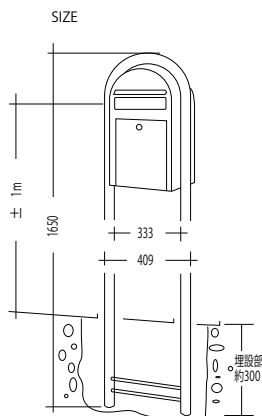

[材質] スチール
(パウダーコーティング)
[サイズ(mm)] 本体: W320×H500×D210
投函口: W265×H38
[重量] 6kg
[付属品] 取付金具、鍵3枚
[設置] ポール立て

■本体には穴があいておりません。
設置の際、取付穴をあける必要があります。
■交換用レバーハンドルもございます(別売)。
交換はお客の方でお願いいたします。

前面

ボンボビは前入れ後出しです。

Bobi round pole [ボビラウンドポール]

[サイズ(mm)] W409×H1650(埋設部含む)、φ38

[材質] スチール

[付属品] 取付金具

[重量] 5kg

■ボンボビと共に設置すれば前入れ後出しが可能です。

■ボビラウンドポールは図のように固定します。

■大雨、強風時には、ポスト内部に水が入ることがあります。

■送料にしまして、沖縄・離島は別途見積りが必要です。