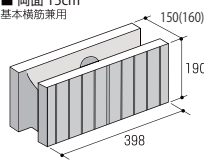

### Size (mm)

■両面 12cm  
基本横筋兼用

コーナー

■両面 15cm  
基本横筋兼用

コーナー

### Date

全断面に対する圧縮強さ (N/mm <sup>2</sup> )	吸水率 (%)
8 以上	10 以下

### 上部形状 (mm)

■12cm  
基本横筋兼用

コーナー

■15cm  
基本横筋兼用

コーナー

- 空洞形状の見直しにより、12cmの化粧ブロックよりも軽量化しています。
- 日本建築学会 壁式構造配筋指針・同解説（2013）に適合しております。
- 予算をかけたくない隣地との境界線などを、ノインが低コストでグレードアップします。
- すっきりとしたラインが、従来のCBよりもおしゃれな空間を演出します。