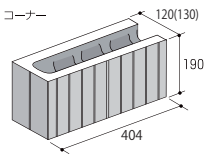

### Size (mm)

■両面 12cm  
基本横筋兼用

コーナー

■両面 15cm  
基本横筋兼用

コーナー

### 上部形状 (mm)

■12cm  
基本横筋兼用

コーナー

■15cm  
基本横筋兼用

コーナー

- 空洞形状の見直しにより、12cmの化粧ブロックよりも軽量化しています。
- 日本建築学会 壁式構造配筋指針・同解説（2013）に適合しております。
- 予算をかけたくない隣地との境界線などを、ノインが低コストでグレードアップします。
- すっきりとしたラインが、従来のCBよりもおしゃれな空間を演出します。