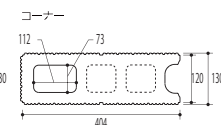

### Size (mm)

■両面 12cm  
基本横筋兼用

コーナー

■両面 15cm  
基本横筋兼用

コーナー

### Date

全断面に対する圧縮強さ (N/mm <sup>2</sup> )	吸水率 (%)
8 以上	10 以下

### 上部形状 (mm)

■12cm  
基本横筋兼用

コーナー

■15cm  
基本横筋兼用

コーナー

- 空洞形状の見直しにより、12cmの化粧ブロックよりも軽量化しています。
- 日本建築学会 壁式構造配筋指針・同解説（2013）に適合しております。
- 予算をかけたくない隣地との境界線などを、ノインが低コストでグレードアップします。
- すっきりとしたラインが、従来のCBよりもおしゃれな空間を演出します。