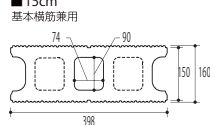

### Size (mm)

■両面 12cm  
基本横筋兼用

コーナー

■両面 15cm  
基本横筋兼用

コーナー

### Date

全断面に対する圧縮強さ (N/mm <sup>2</sup> )	吸水率 (%)
8 以上	10 以下

### 上部形状 (mm)

■12cm  
基本横筋兼用

コーナー

■15cm  
基本横筋兼用

コーナー

- 空洞形状の見直しにより、12cmの化粧ブロックよりも軽量化しています。
- 日本建築学会 壁式構造配筋指針・同解説（2013）に適合しております。
- 予算をかけたくない隣地との境界線などを、ノインが低コストでグレードアップします。
- すっきりとしたラインが、従来のCBよりもおしゃれな空間を演出します。