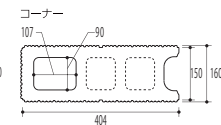

### Size (mm)

■両面 12cm  
基本横筋兼用

コーナー

■両面 15cm  
基本横筋兼用

コーナー

### Date

全断面に対する圧縮強さ (N/mm <sup>2</sup> )	吸水率 (%)
8 以上	10 以下

### 上部形状 (mm)

■12cm  
基本横筋兼用

コーナー

■15cm  
基本横筋兼用

コーナー

- 空洞形状の見直しにより、12cmの化粧ブロックよりも軽量化しています。
- 日本建築学会 壁式構造配筋指針・同解説（2013）に適合しております。
- 予算をかけたくない隣地との境界線などを、ノインが低コストでグレードアップします。
- すっきりとしたラインが、従来のCBよりもおしゃれな空間を演出します。