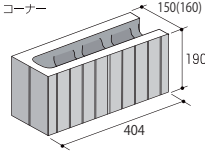

### Size (mm)

■両面 12cm  
基本横筋兼用

コーナー

■両面 15cm  
基本横筋兼用

コーナー

### Date

全断面に対する圧縮強さ (N/mm <sup>2</sup> )	吸水率 (%)
8 以上	10 以下

### 上部形状 (mm)

■12cm  
基本横筋兼用

コーナー

■15cm  
基本横筋兼用

コーナー

- 空洞形状の見直しにより、12cmの化粧ブロックよりも軽量化しています。
- 日本建築学会 壁式構造配筋指針・同解説（2013）に適合しております。
- 予算をかけたくない隣地との境界線などを、ノインが低コストでグレードアップします。
- すっきりとしたラインが、従来のCBよりもおしゃれな空間を演出します。