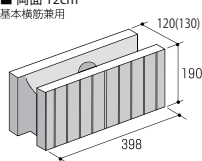

### Size (mm)

■両面 12cm  
基本横筋兼用

コーナー

■両面 15cm  
基本横筋兼用

コーナー

### 上部形状 (mm)

■12cm  
基本横筋兼用

コーナー

■15cm  
基本横筋兼用

コーナー

- 空洞形状の見直しにより、12cmの化粧ブロックよりも軽量化しています。
- 日本建築学会 壁式構造配筋指針・同解説（2013）に適合しております。
- 予算をかけたくない隣地との境界線などを、ノインが低コストでグレードアップします。
- すっきりとしたラインが、従来のCBよりもおしゃれな空間を演出します。