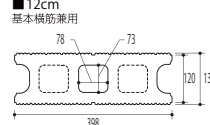

### Size (mm)

■両面 12cm  
基本横筋兼用

コーナー

■両面 15cm  
基本横筋兼用

コーナー

### Date

全断面に対する圧縮強さ (N/mm <sup>2</sup> )	吸水率 (%)
8 以上	10 以下

### 上部形状 (mm)

■12cm  
基本横筋兼用

コーナー

■15cm  
基本横筋兼用

コーナー

- 空洞形状の見直しにより、12cmの化粧ブロックよりも軽量化しています。
- 日本建築学会 壁式構造配筋指針・同解説（2013）に適合しております。
- 予算をかけたくない隣地との境界線などを、ノインが低コストでグレードアップします。
- すっきりとしたラインが、従来のCBよりもおしゃれな空間を演出します。